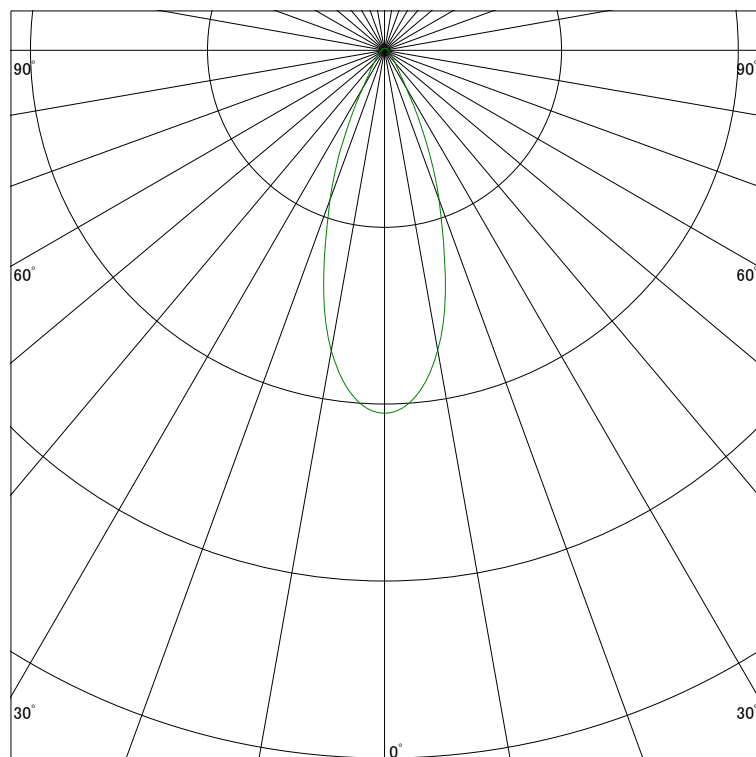

### 配光曲線

ライティング創

器具型番 SDL82004WW-(W・B)W  
ランプ LED26.0W 3500K Ra90  
1/2ビーム角 36°

断面

スケーリング 1000 Cd  
2000  
3000  
4000

1000ルーメン当たりの光度値

### 水平面照度

ライティング創

器具型番 SDL82004WW-(W・B)W  
ランプ LED26.0W 3500K Ra90  
ランプ光束 1849 Lm  
1/2照度角 33°

断面

スケーリング 5000 Lx  
2000  
1000  
500