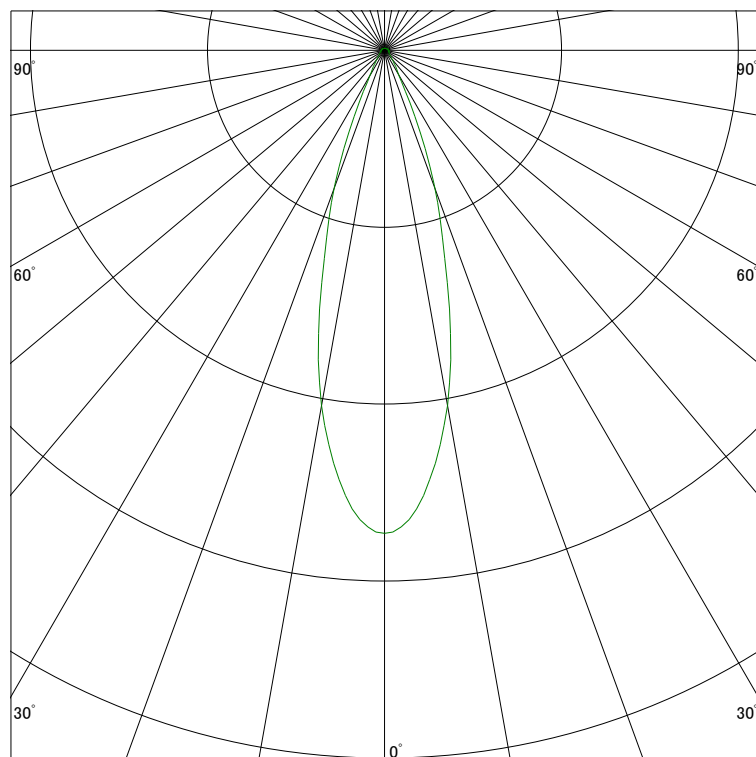

配光曲線

ライティング創

器具型番 SDL82003WW-(W・B)W
ランプ LED18.3W 3500K Ra90
1/2ビーム角 30°

断面

スケーリング 1000 Cd
2000
3000
4000

1000ルーメン当たりの光度値

水平面照度

ライティング創

器具型番 SDL 82003 WW-(W・B)W
ランプ LED18.3W 3500K Ra90
ランプ光束 1213 Lm
1/2照度角 28°

断面

スケーリング 5000 Lx
2000
1000
500