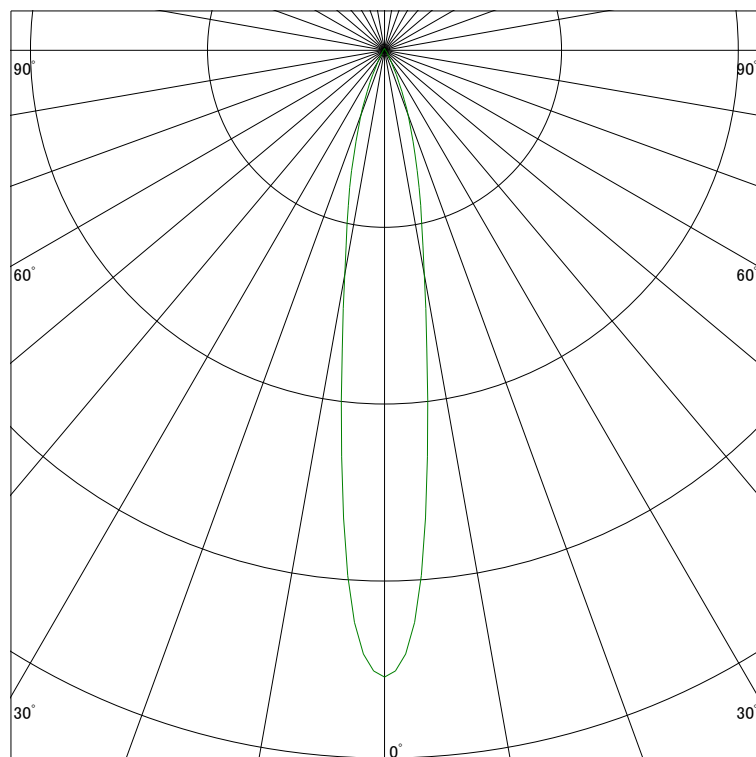

### 配光曲線

ライティング創

器具型番 SDL82003WW-(W・B)N  
ランプ LED18.3W 3500K Ra90  
1/2ビーム角 16°

断面

スケーリング 2000 Cd  
4000  
6000  
8000

1000ルーメン当たりの光度値

### 水平面照度

ライティング創

器具型番 SDL82003WW-(W・B)N  
ランプ LED18.3W 3500K Ra90  
ランプ光束 1031 Lm  
1/2照度角 15°

断面

スケーリング 5000 Lx  
2000  
1000  
500