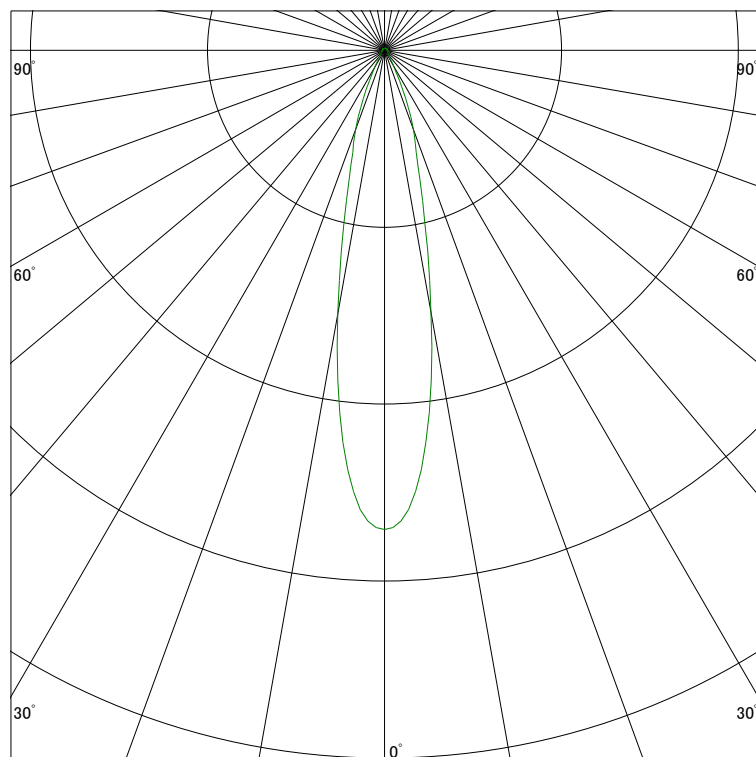

配光曲線

ライティング創

器具型番 SDL82003WW-(W・B)F
ランプ LED18.3W 3500K Ra90
1/2ビーム角 22°

断面

スケーリング 1500 Cd
3000
4500
6000

1000ルーメン当たりの光度値

水平面照度

ライティング創

器具型番 SDL82003WW-(W・B)F
ランプ LED18.3W 3500K Ra90
ランプ光束 1270 Lm
1/2照度角 21°

断面

スケーリング 5000 Lx
2000
1000
500