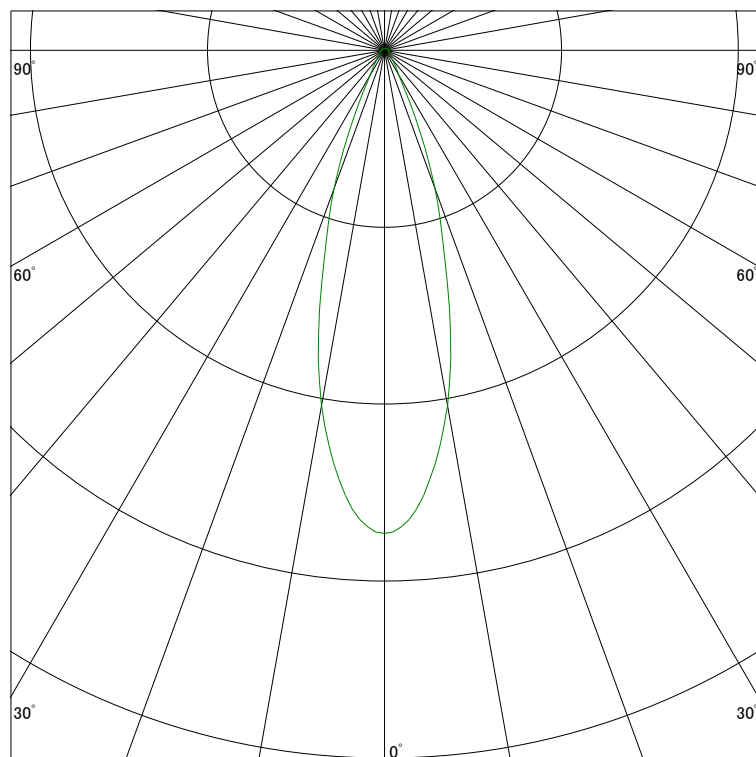

### 配光曲線

ライティング創

器具型番 SDL82003LL-(W・B)W  
ランプ LED18.3W 2700K Ra90  
1/2ビーム角 30°

断面

スケーリング 1000 Cd  
2000  
3000  
4000

1000ルーメン当たりの光度値

### 水平面照度

ライティング創

器具型番 SDL82003LL-(W・B)W  
ランプ LED18.3W 2700K Ra90  
ランプ光束 1100 Lm  
1/2照度角 28°

断面

スケーリング 2000 Lx  
1000  
500  
200