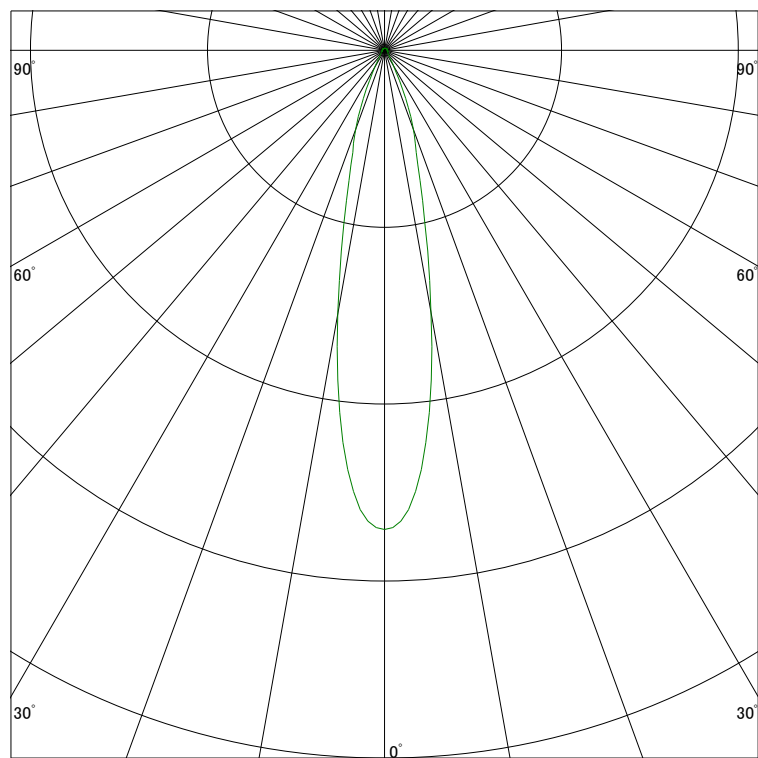

### 配光曲線

ライティング創

器具型番 SDL82003LL-(W・B)F  
ランプ LED18.3W 2700K Ra90  
1/2ビーム角 22°

断面

スケーリング 1500 Cd  
3000  
4500  
6000

1000ルーメン当たりの光度値

### 水平面照度

ライティング創

器具型番 SDL82003LL-(W・B)F  
ランプ LED18.3W 2700K Ra90  
ランプ光束 1152 Lm  
1/2照度角 21°

断面

スケーリング 5000 Lx  
2000  
1000  
500