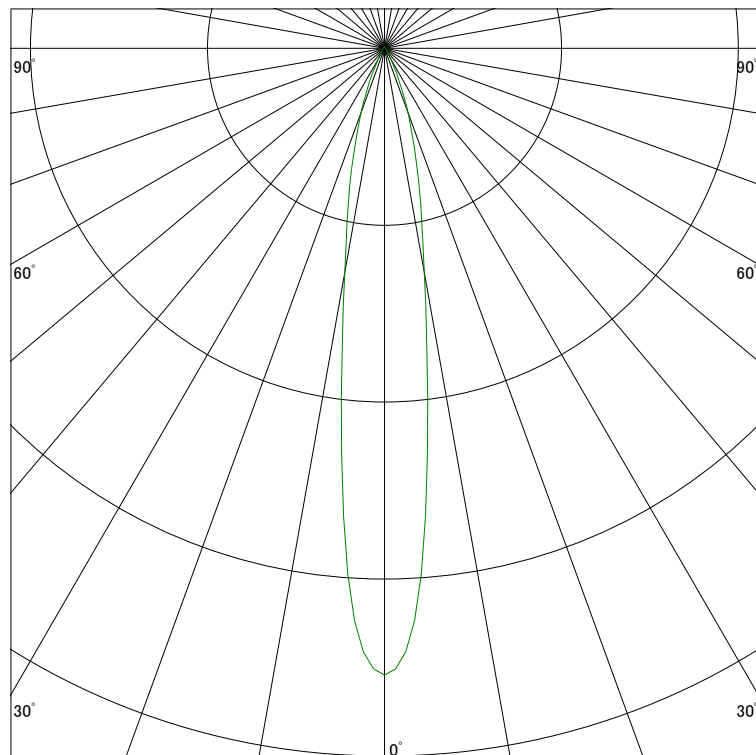

配光曲線

ライティング創

器具型番 SDL82003L-(W・B)N
ランプ LED18.3W 3000K Ra90
1/2ビーム角 16°

断面

スケーリング 2000 Cd
4000
6000
8000

1000ルーメン当たりの光度値

水平面照度

ライティング創

器具型番 SDL82003L-(W・B)N
ランプ LED18.3W 3000K Ra90
ランプ光束 982 Lm
1/2照度角 15°

断面

スケーリング 5000 Lx
2000
1000
500