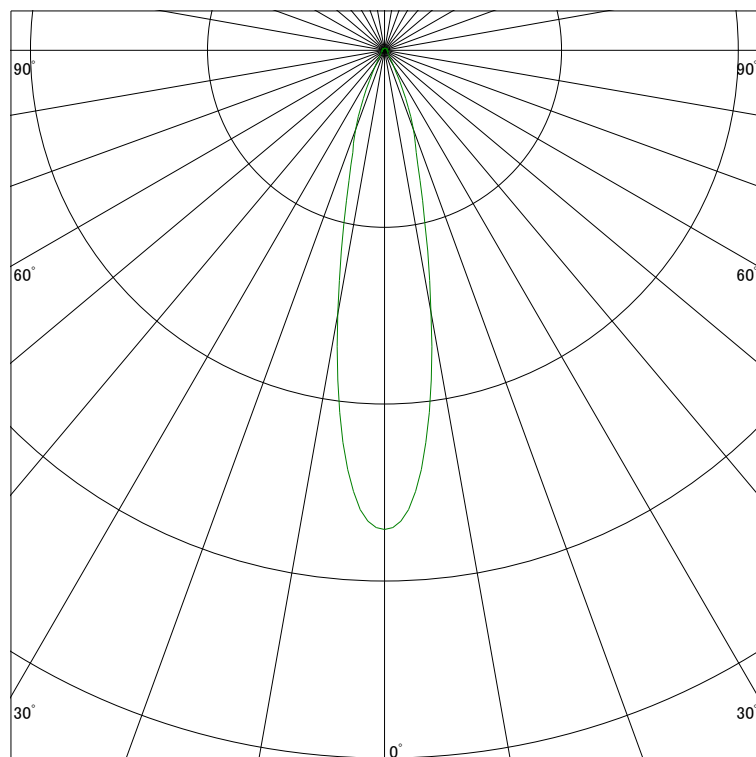

### 配光曲線

ライティング創

器具型番 SDL82003L-(W・B)F  
ランプ LED18.3W 3000K Ra90  
1/2ビーム角 22°

断面

スケーリング 1500 Cd  
3000  
4500  
6000

1000ルーメン当たりの光度値

### 水平面照度

ライティング創

器具型番 SDL82003L-(W・B)F  
ランプ LED18.3W 3000K Ra90  
ランプ光束 1210 Lm  
1/2照度角 21°

断面

スケーリング 5000 Lx  
2000  
1000  
500