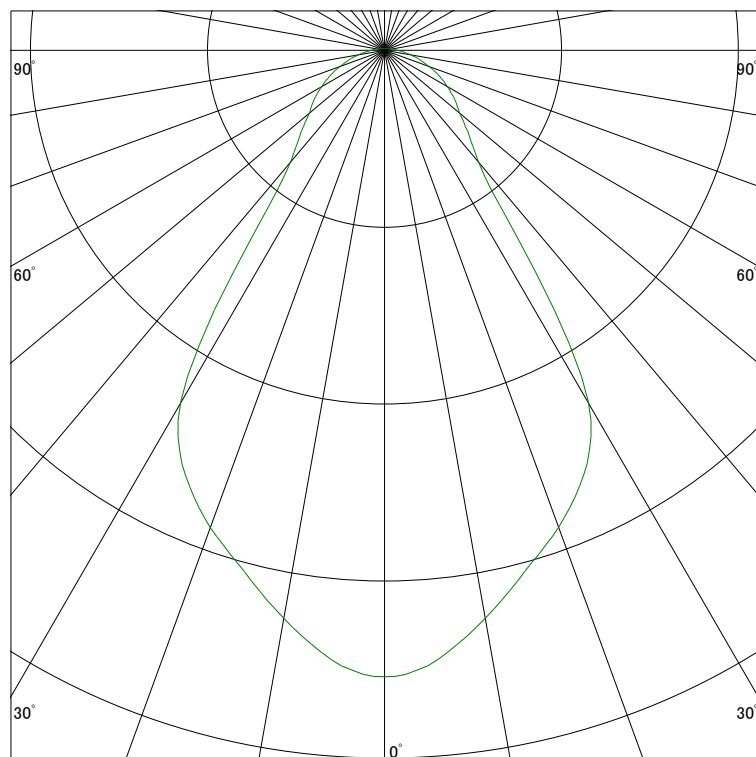

配光曲線

ライティング創

器具型番 SDL82002LL-W
ランプ LED26.0W 2700K Ra90
1/2ビーム角 66°

断面

スケーリング 200 Cd
400
600
800

1000ルーメン当たりの光度値

水平面照度

ライティング創

器具型番 SDL82002LL-W
ランプ LED26.0W 2700K Ra90
ランプ光束 1665 Lm
1/2照度角 55°

断面

スケーリング 1000 Lx
500
200
100