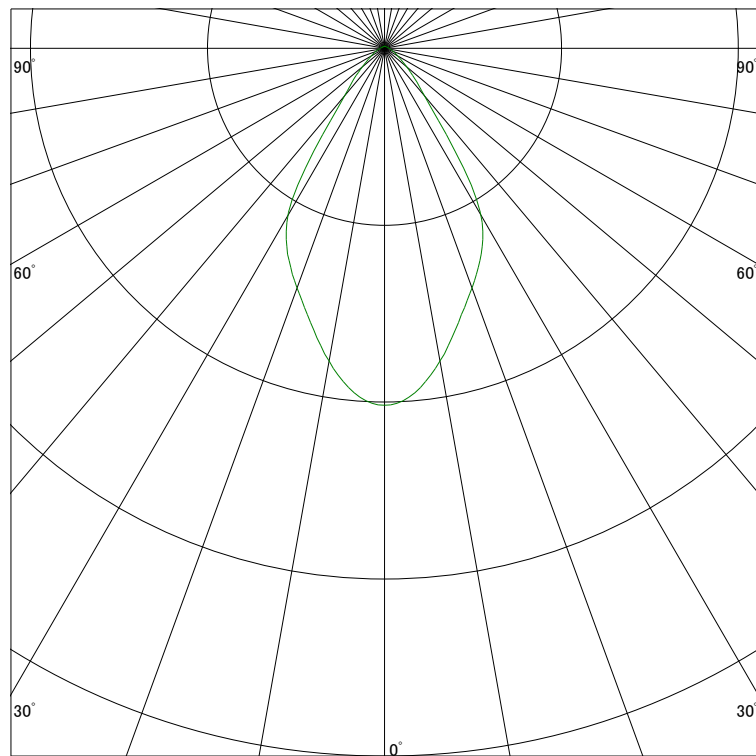

### 配光曲線

ライティング創

器具型番 SDL82002LL-N  
ランプ LED26.0W 2700K Ra90  
1/2ビーム角 62°

断面

スケーリング 500 Cd  
1000  
1500  
2000

1000ルーメン当たりの光度値

### 水平面照度

ライティング創

器具型番 SDL82002LL-N  
ランプ LED26.0W 2700K Ra90  
ランプ光束 1550 Lm  
1/2照度角 48°

断面

スケーリング 1000 Lx  
500  
200  
100