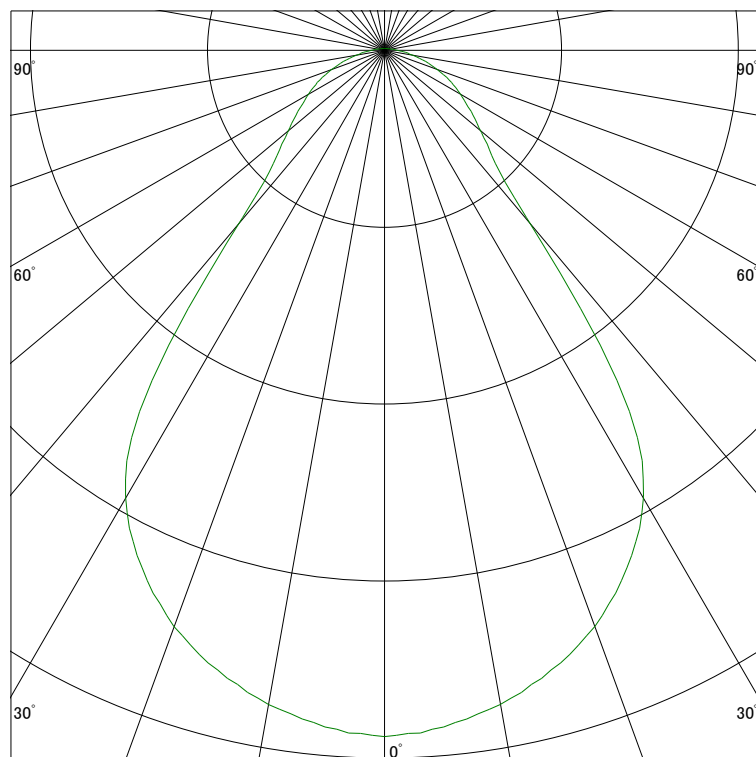

配光曲線

ライティング創

器具型番 SDL82001LL-W
ランプ LED9.5W 2700K Ra90
1/2ビーム角 73°

断面

スケーリング 200 Cd
400
600
800

1000ルーメン当たりの光度値

水平面照度

ライティング創

器具型番 SDL82001LL-W
ランプ LED9.5W 2700K Ra90
ランプ光束 1203 Lm
1/2照度角 59°

断面

スケーリング 1000 Lx
500
200
100