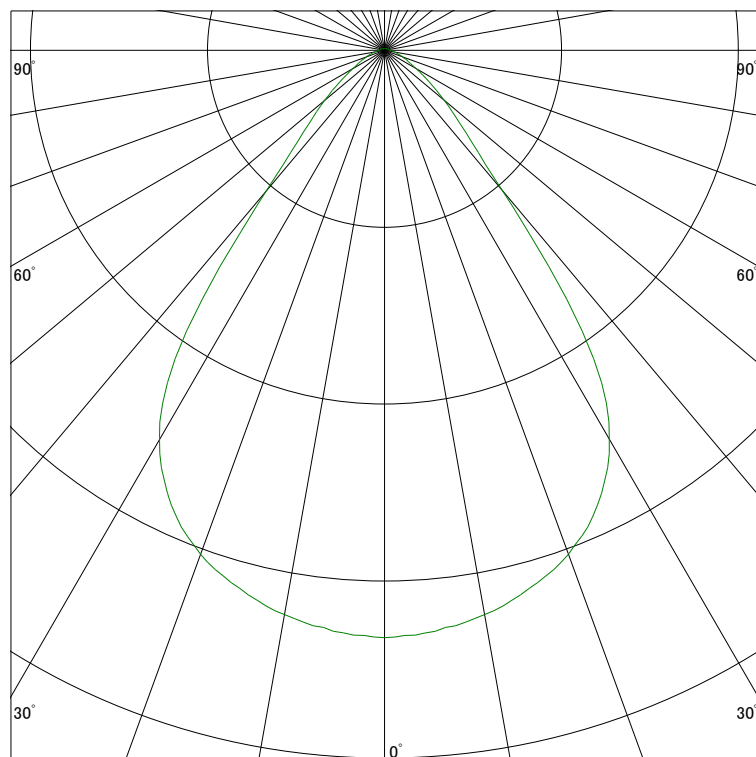

配光曲線

ライティング創

器具型番 SDL82001LL-N
ランプ LED9.5W 2700K Ra90
1/2ビーム角 73°

断面

スケーリング 250 Cd
500
750
1000

1000ルーメン当たりの光度値

水平面照度

ライティング創

器具型番 SDL82001LL-N
ランプ LED9.5W 2700K Ra90
ランプ光束 1121 Lm
1/2照度角 60°

断面

スケーリング 1000 Lx
500
200
100