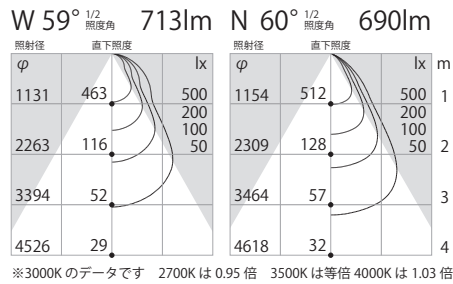

Φ80 | 700lm type

SDL82000

ベースダウンライト

11,000円

仕様

消費電力:9.5W
 器具高:64mm
 本体:アルミ
 設計寿命:40000時間
 質量:0.09kg
 電源装置:別置・別売
 開口径:φ80mm

SDL82000 1 - 2

1 色温度

LL :2700K
 L :3000K
 WW :3500K
 W :4000K

2 本体色 1/2ビーム角

W :ホワイト 69°
 N :アルマイト 69° 計8種

● 非調光

非調光電源装置 SZA8806 ￥7,800

● 位相調光

位相調光用電源装置	適合調光器	価格	接続可能数
￥11,000	SZA1801	￥15,000	ダウンライト14灯接続可能
	SZA1802	￥18,000	ダウンライト24灯接続可能
	位相調光用神保調光器	別途お問い合わせください	ダウンライト18灯接続可能