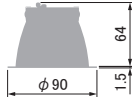

Φ80 | 700lm type

SDL82000

ベースダウンライト

11,000円

仕様

消費電力:9.5W
 器具高:64mm
 本体:アルミ
 設計寿命:40000時間
 質量:0.09kg
 電源装置:別置・別売
 開口径:φ80mm

SDL82000 1 - 2

1 色温度