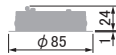

Φ75 | 350lm type

SDL80005

ベースダウンライト

11,000円

仕様

消費電力:5.5W
 器具高:24mm
 本体:アルミ
 設計寿命:40000時間
 質量:0.06kg
 電源装置:別置・別売
 開口径:φ75mm

SDL80005 1 - 2

1 色温度

LL :2700K
 L :3000K
 WW :3500K
 W :4000K

2 本体色 1/2ビーム角

W :ホワイト 96°
 B :ブラック 96° 計8種

ホワイト-W

ブラック-B

※3000Kのデータです 2700Kは0.95倍 3500Kは1.02倍 4000Kは1.03倍

● 非調光

非調光電源装置 SZA8809 ￥7,800