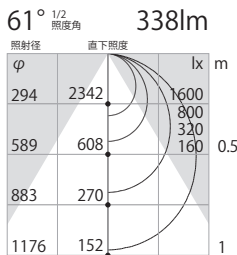

Φ75 | 350lm type

SDL80005

ベースダウンライト

11,000円

仕様

消費電力:5.5W
 器具高:24mm
 本体:アルミ
 設計寿命:40000時間
 質量:0.06kg
 電源装置:別置・別売
 開口径:φ75mm

SDL80005 1 - 2

1 色温度

LL :2700K
 L :3000K
 WW :3500K
 W :4000K

2 本体色 1/2ビーム角

W :ホワイト 96°
 B :ブラック 96° 計8種

ホワイト-W

ブラック-B

※3000Kのデータです 2700Kは0.95倍 3500Kは1.02倍 4000Kは1.03倍

● 非調光

非調光電源装置 SZA8809 ￥7,800