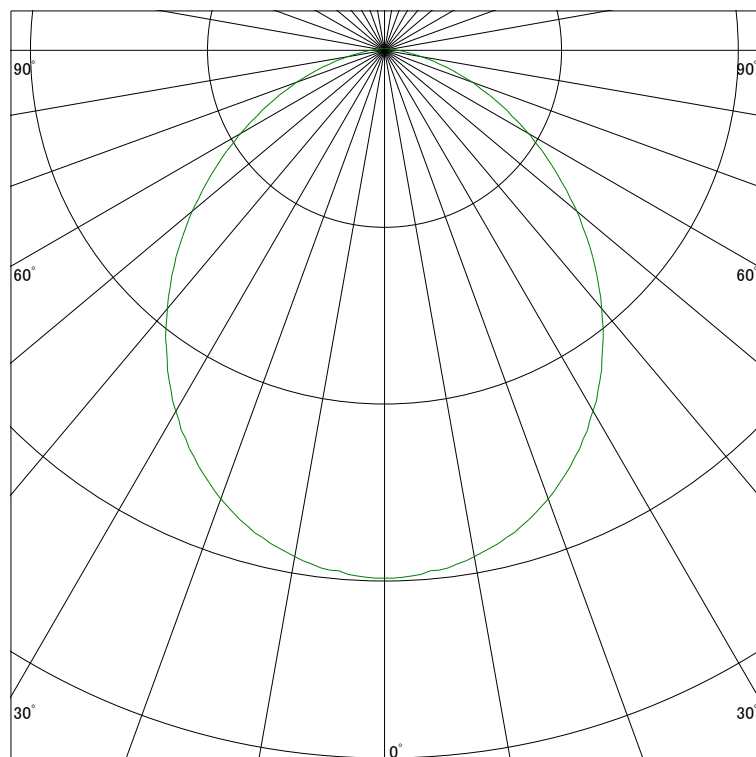

配光曲線

ライティング創

器具型番 SDL80005WW-(W・B)
ランプ LED5.5W 3500K Ra90
1/2ビーム角 96°

断面

スケーリング 150 Cd
300
450
600

1000ルーメン当たりの光度値

水平面照度

ライティング創

器具型番 SDL80005WW-(W・B)
ランプ LED5.5W 3500K Ra90
ランプ光束 345 Lm
1/2照度角 61°

断面

スケーリング 1600 Lx
800
320
160