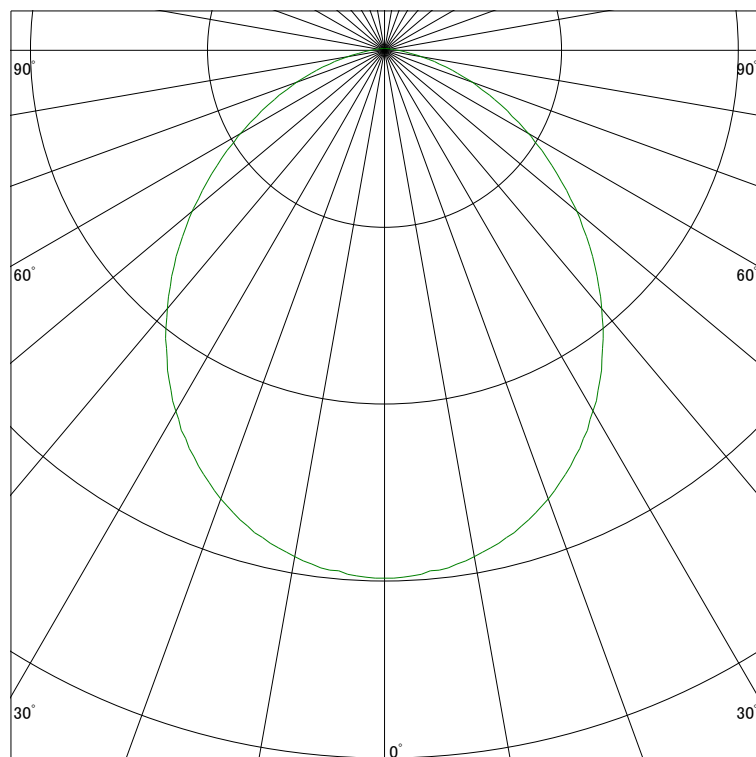

配光曲線

ライティング創

器具型番 SDL80005LL-(W・B)
ランプ LED5.5W 2700K Ra90
1/2ビーム角 96°

断面

スケーリング 150 Cd
300
450
600

1000ルーメン当たりの光度値

水平面照度

ライティング創

器具型番 SDL80005LL-(W・B)
ランプ LED5.5W 2700K Ra90
ランプ光束 323 Lm
1/2照度角 61°

断面

スケーリング 1600 Lx
800
320
160