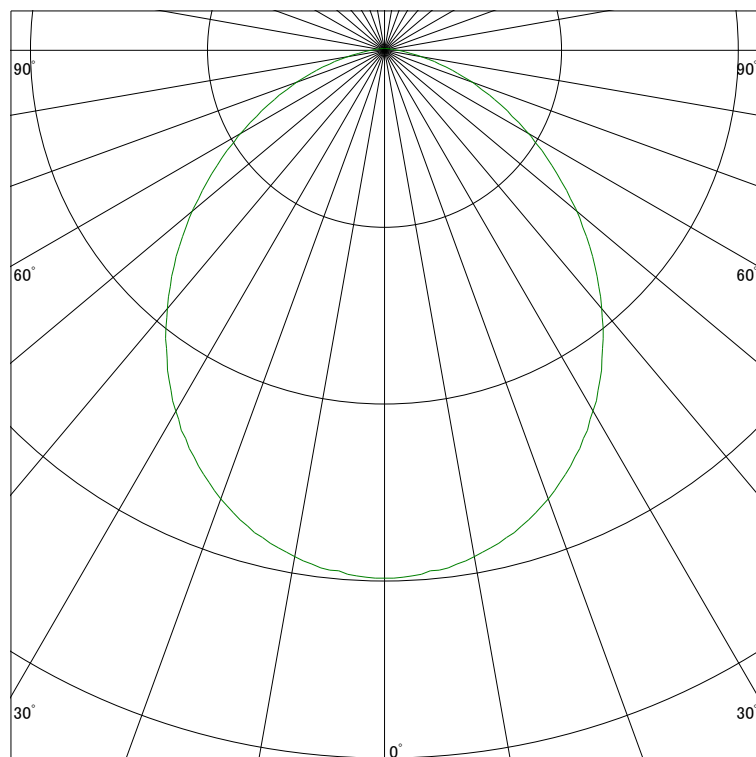

配光曲線

ライティング創

器具型番 SDL80005L-(W・B)
ランプ LED5.5W 3000K Ra90
1/2ビーム角 96°

断面

スケーリング 150 Cd
300
450
600

1000ルーメン当たりの光度値

水平面照度

ライティング創

器具型番 SDL80005L-(W・B)
ランプ LED5.5W 3000K Ra90
ランプ光束 338 Lm
1/2照度角 61°

断面

スケーリング 1600 Lx
800
320
160