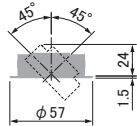

## 仕様

消費電力:3.0W  
 器具高:15mm  
 枠:アルミ  
 設計寿命:40000時間  
 質量:0.06kg  
 電源装置:別置・別売  
 開口径:φ50mm