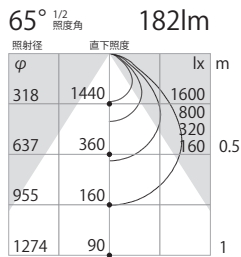

## 仕様

消費電力:3.0W  
 器具高:15mm  
 枠:アルミ  
 設計寿命:40000時間  
 質量:0.06kg  
 電源装置:別置・別売  
 開口径:φ50mm

### 1 色温度

LL :2700K  
 L :3000K  
 WW :3500K  
 W :4000K

### 2 本体色 1/2ビーム角

W :ホワイト 96°  
 B :ブラック 96°  
 C :クローム 96° 計12種

※同形状の集光ダウンライト(SDL80004)・・・P.95

※3000Kのデータです 2700Kは0.96倍 3500Kは1.02倍 4000Kは1.03倍