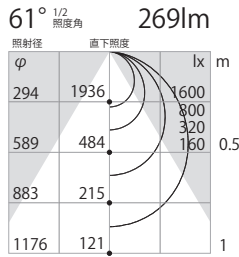

2 本体色 1/2ビーム角

1. W :ホワイト 96°
   - B :ブラック 96°
   - C :クローム 96°
2. 計12種

※3000Kのデータです 2700Kは0.95倍 3500Kは1.01倍 4000Kは1.03倍です。

● 非調光		
非調光電源装置 SZA8807	¥7,800	
● 位相調光		
		適合調光器
位相調光用電源装置	¥11,000	SZA1801 ¥15,000 ダウンライト33灯接続可能
		SZA1802 ¥18,000 ダウンライト56灯接続可能
		位相調光用神保調光器 別途お問い合わせください ダウンライト42灯接続可能
● PWM調光		
		適合調光器 ※電源装置1台で照明器具4灯まで接続可(延長コードは131ページ参照)
PWM調光用電源装置	¥11,000	SZA1803 ¥18,000 ダウンライト24灯接続可能
		SZA1804 ¥20,000 ダウンライト40灯接続可能
		PWM調光用神保調光器 別途お問い合わせください ダウンライト50灯接続可能
● DALI調光		
DALI調光用電源装置	¥16,500	

● 別注品 ※出荷前の取付

色温度変換フィルター
オープン価格