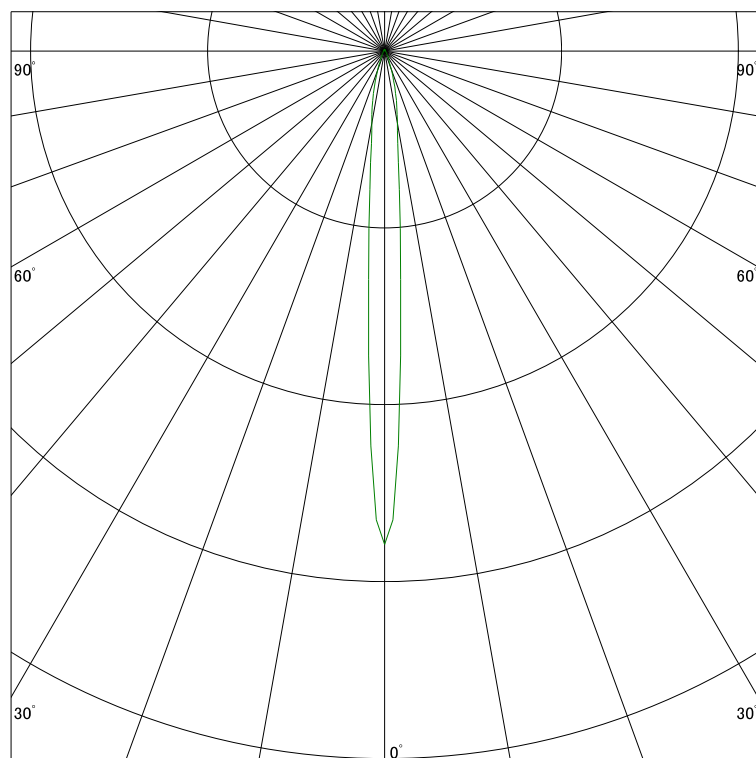

### 配光曲線

ライティング創

器具型番 SDL80000WW-(W・B・C)V

ランプ LED5.5W 3500K Ra90

1/2ビーム角 8°

断面

スケーリング 5000 Cd  
10000  
15000  
20000

1000ルーメン当たりの光度値

### 水平面照度

ライティング創

器具型番 SDL80000WW-(W・B・C)V

ランプ LED5.5W 3500K Ra90

ランプ光束 280 Lm

1/2照度角 8°

断面

スケーリング 80000 Lx  
32000  
16000  
8000