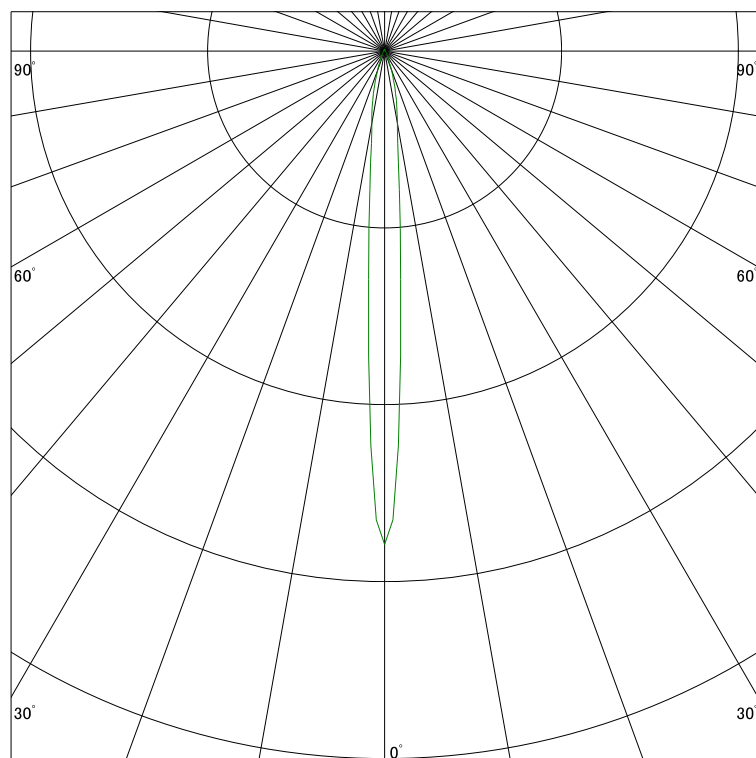

配光曲線

ライティング創

器具型番 SDL8000LL-(W・B・C)V
ランプ LED5.5W 2700K Ra90
1/2ビーム角 8°

断面

スケーリング 5000 Cd
10000
15000
20000

1000ルーメン当たりの光度値

水平面照度

ライティング創

器具型番 SDL8000LL-(W・B・C)V
ランプ LED5.5W 2700K Ra90
ランプ光束 280 Lm
1/2照度角 8°

断面

スケーリング 80000 Lx
32000
16000
8000