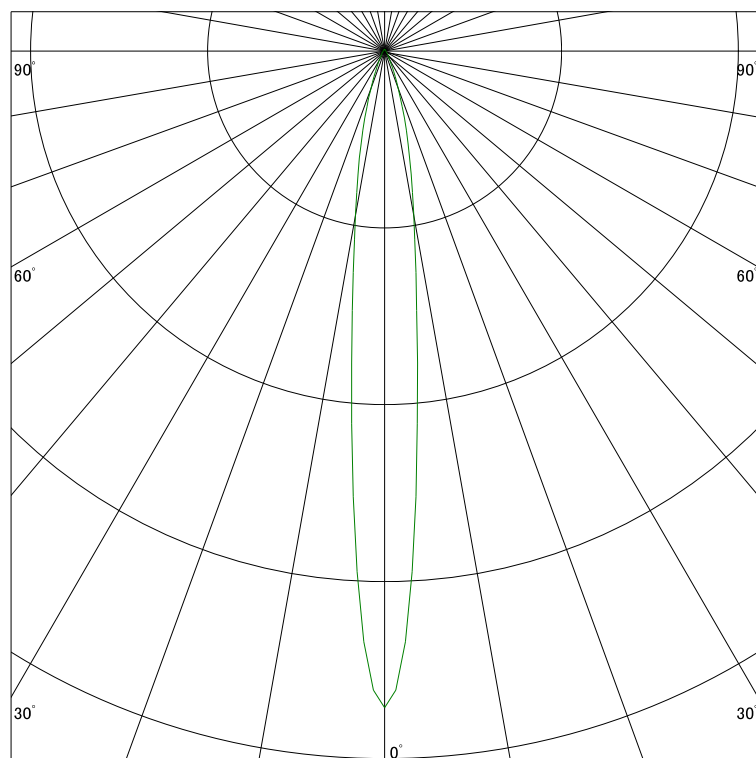

配光曲線

ライティング創

器具型番 SDL8000LL-(W・B・C)N
ランプ LED5.5W 2700K Ra90
1/2ビーム角 12°

断面

スケーリング 2500 Cd
5000
7500
10000

1000ルーメン当たりの光度値

水平面照度

ライティング創

器具型番 SDL8000LL-(W・B・C)N
ランプ LED5.5W 2700K Ra90
ランプ光束 248 Lm
1/2照度角 11°

断面

スケーリング 32000 Lx
16000
8000
3200