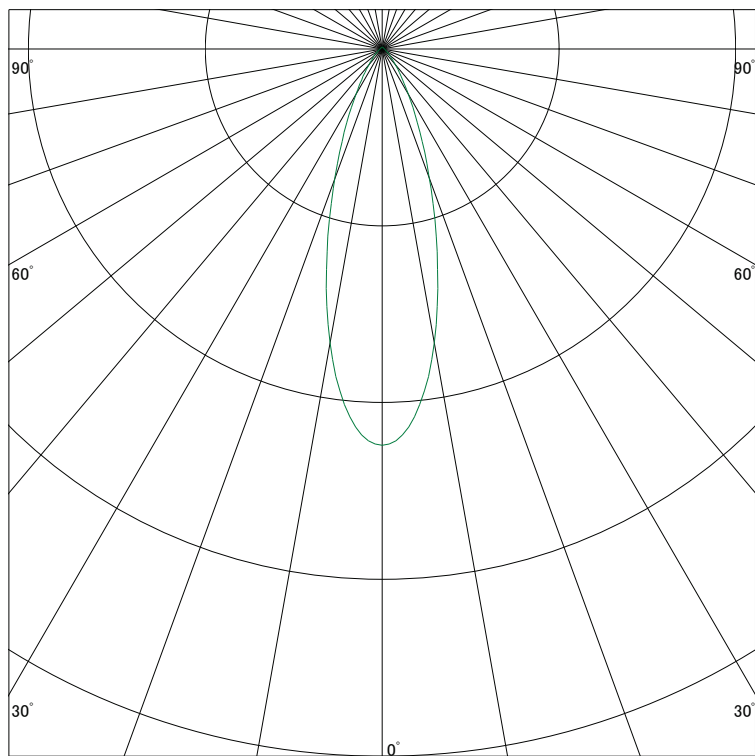

### 配光曲線

ライティング創

器具型番 SDL83005L-(W・B)W  
ランプ LED 7W 3000K Ra90  
1/2ビーム角 32°

断面

スケーリング 1000 Cd  
2000  
3000  
4000

1000ルーメン当たりの光度値

### 水平面照度

ライティング創

器具型番 SDL83005L-(W・B)W  
ランプ LED 7W 3000K Ra90  
ランプ光束 329 Lm  
1/2照度角 29°

断面

スケーリング 500 Lx  
200  
100  
50