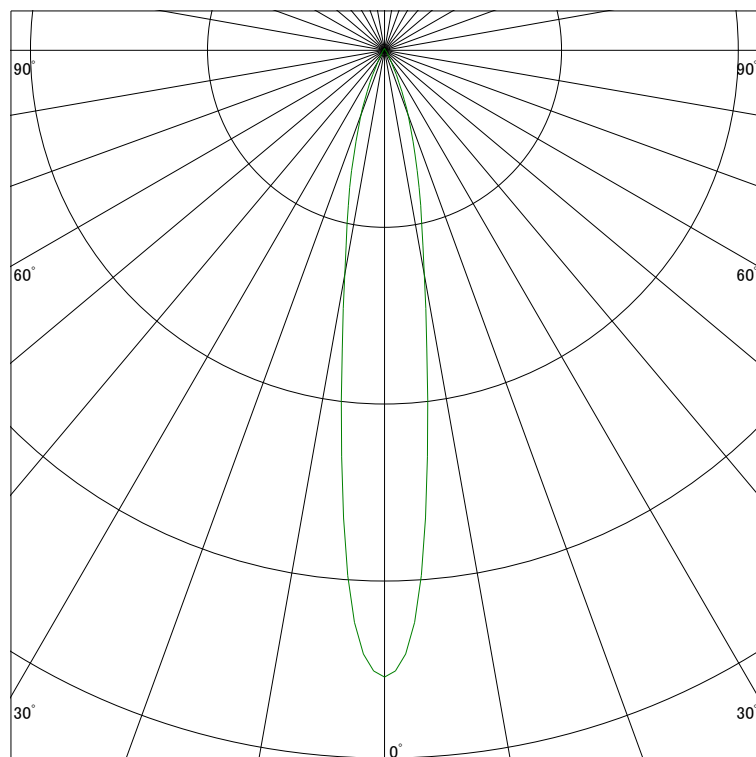

### 配光曲線

ライティング創

器具型番 SDL82701WW-(W・B)N  
ランプ LED18.3W 3500K Ra90  
1/2ビーム角 16°

断面

スケーリング 2000 Cd  
4000  
6000  
8000

1000ルーメン当たりの光度値

### 水平面照度

ライティング創

器具型番 SDL82701WW-(W・B)N  
ランプ LED18.3W 3500K Ra90  
ランプ光束 1031 Lm  
1/2照度角 15°

断面

スケーリング 5000 Lx  
2000  
1000  
500