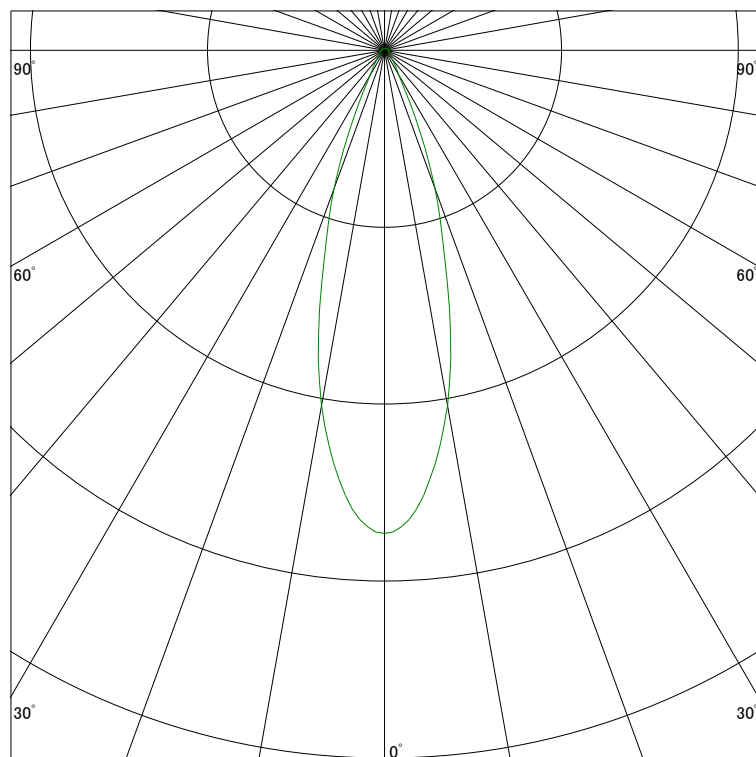

### 配光曲線

ライティング創

器具型番 SDL82701LL-(W・B)W  
ランプ LED18.3W 2700K Ra90  
1/2ビーム角 30°

断面

スケーリング 1000 Cd  
2000  
3000  
4000

1000ルーメン当たりの光度値

### 水平面照度

ライティング創

器具型番 SDL82701LL-(W・B)W  
ランプ LED18.3W 2700K Ra90  
ランプ光束 1100 Lm  
1/2照度角 28°

断面

スケーリング 2000 Lx  
1000  
500  
200