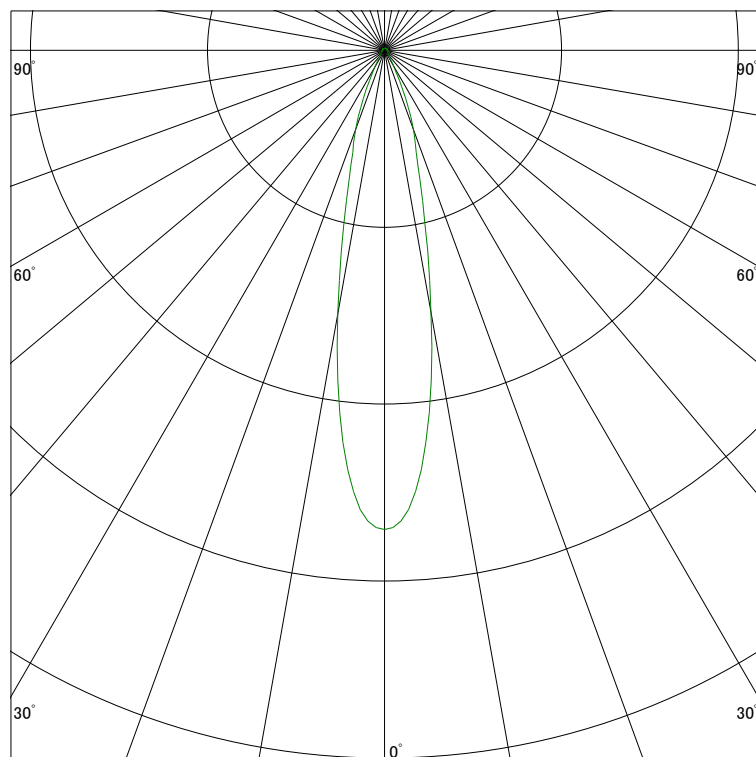

配光曲線

ライティング創

器具型番 SDL82703LL-(W・B)F
ランプ LED18.3W 2700K Ra90
1/2ビーム角 22°

断面

スケーリング 1500 Cd
3000
4500
6000

1000ルーメン当たりの光度値

水平面照度

ライティング創

器具型番 SDL82703LL-(W・B)F
ランプ LED18.3W 2700K Ra90
ランプ光束 1152 Lm
1/2照度角 21°

断面

スケーリング 5000 Lx
2000
1000
500