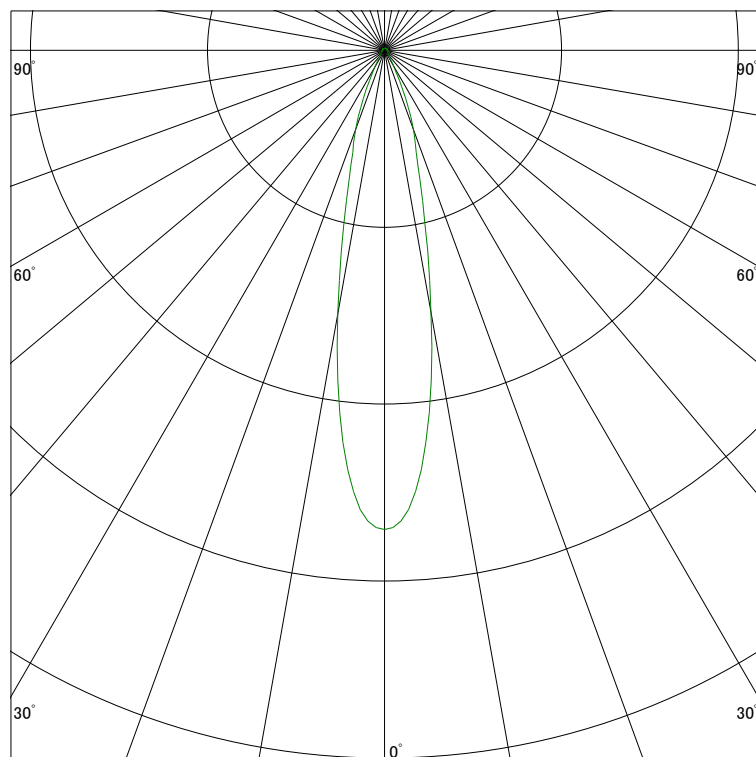

配光曲線

ライティング創

器具型番 SDL82701WW-(W・B)F
ランプ LED18.3W 3500K Ra90
1/2ビーム角 22°

断面

スケーリング 1500 Cd
3000
4500
6000

1000ルーメン当たりの光度値

水平面照度

ライティング創

器具型番 SDL82701WW-(W・B)F
ランプ LED18.3W 3500K Ra90
ランプ光束 1270 Lm
1/2照度角 21°

断面

スケーリング 5000 Lx
2000
1000
500