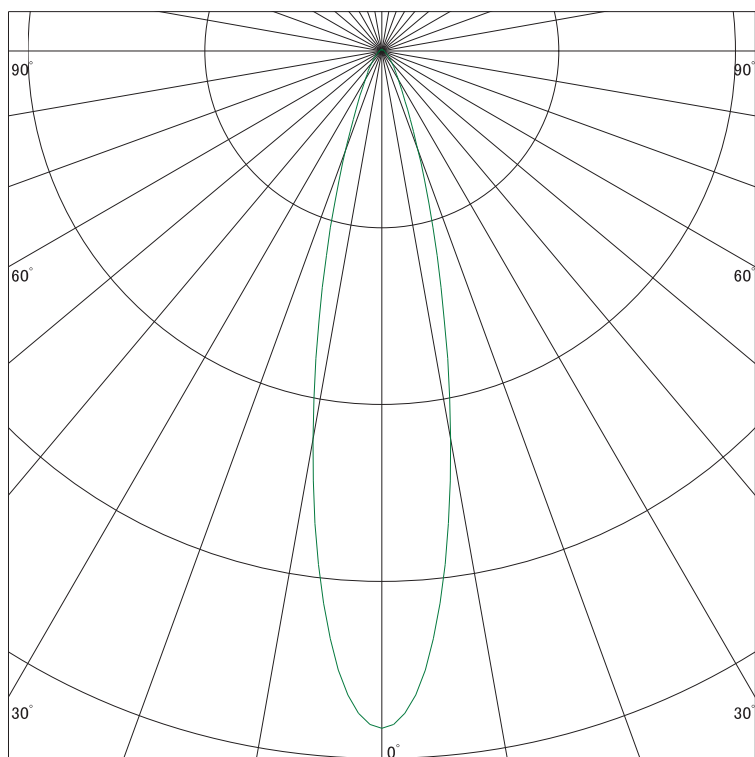

配光曲線

ライティング創

器具型番 SDL83005LL-(W・B)F
ランプ LED 7W 2700K Ra90
1/2ビーム角 23°

断面

スケーリング 1000 Cd
2000
3000
4000

1000ルーメン当たりの光度値

水平面照度

ライティング創

器具型番 SDL83005LL-(W・B)F
ランプ LED 7W 2700K Ra90
ランプ光束 356 Lm
1/2照度角 22°

断面

スケーリング 1000 Lx
500
200
100