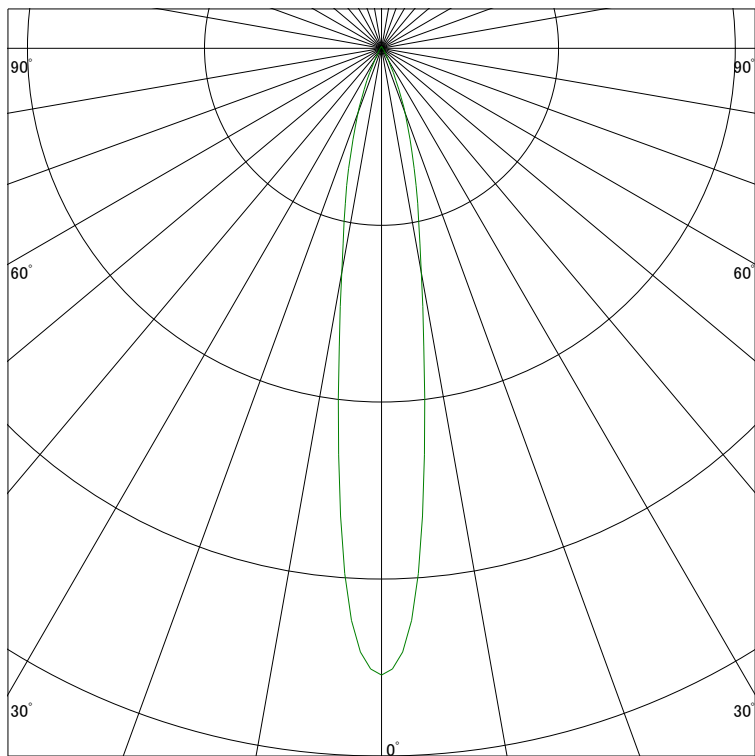

### 配光曲線

ライティング創

器具型番 SDL82701LL-(W・B)N  
ランプ LED18.3W 2700K Ra90  
1/2ビーム角 16°

断面

スケーリング 2000 Cd  
4000  
6000  
8000

1000ルーメン当たりの光度値

### 水平面照度

ライティング創

器具型番 SDL82701LL-(W・B)N  
ランプ LED18.3W 2700K Ra90  
ランプ光束 935 Lm  
1/2照度角 15°

断面

スケーリング 5000 Lx  
2000  
1000  
500