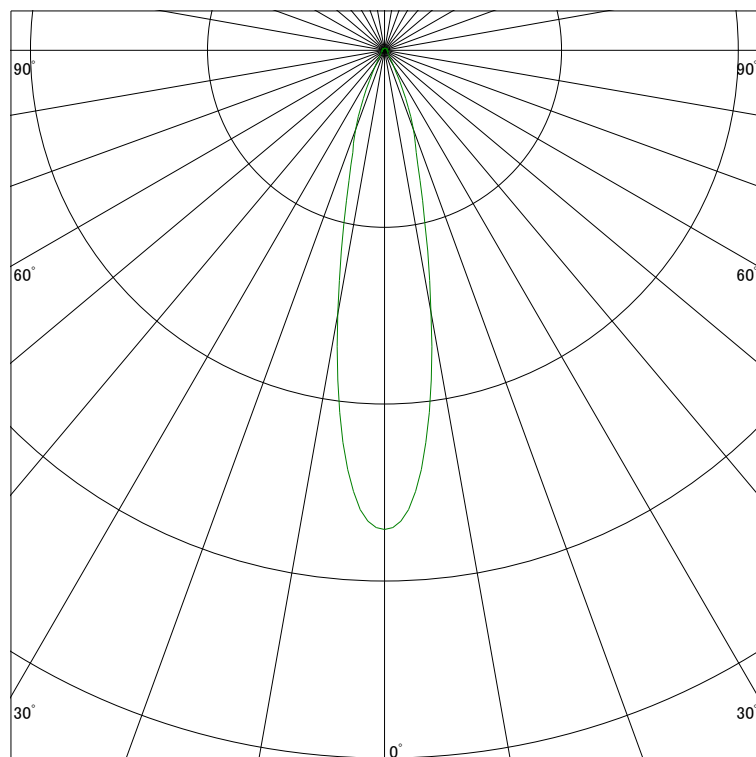

### 配光曲線

ライティング創

器具型番 SDL82702LL-(W・B)F  
ランプ LED18.3W 2700K Ra90  
1/2ビーム角 22°

断面

スケーリング 1500 Cd  
3000  
4500  
6000

1000ルーメン当たりの光度値

### 水平面照度

ライティング創

器具型番 SDL82702LL-(W・B)F  
ランプ LED18.3W 2700K Ra90  
ランプ光束 1152 Lm  
1/2照度角 21°

断面

スケーリング 5000 Lx  
2000  
1000  
500