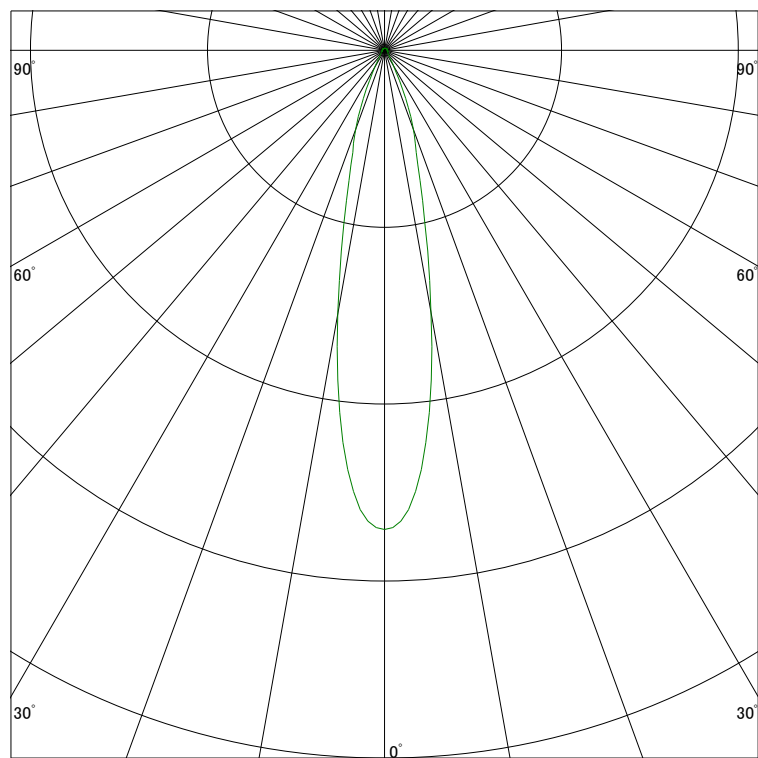

### 配光曲線

ライティング創

器具型番 SDL82702WW-(W・B)F  
ランプ LED18.3W 3500K Ra90  
1/2ビーム角 22°

断面

スケーリング 1500 Cd  
3000  
4500  
6000

1000ルーメン当たりの光度値

### 水平面照度

ライティング創

器具型番 SDL82702WW-(W・B)F  
ランプ LED18.3W 3500K Ra90  
ランプ光束 1270 Lm  
1/2照度角 21°

断面

スケーリング 5000 Lx  
2000  
1000  
500