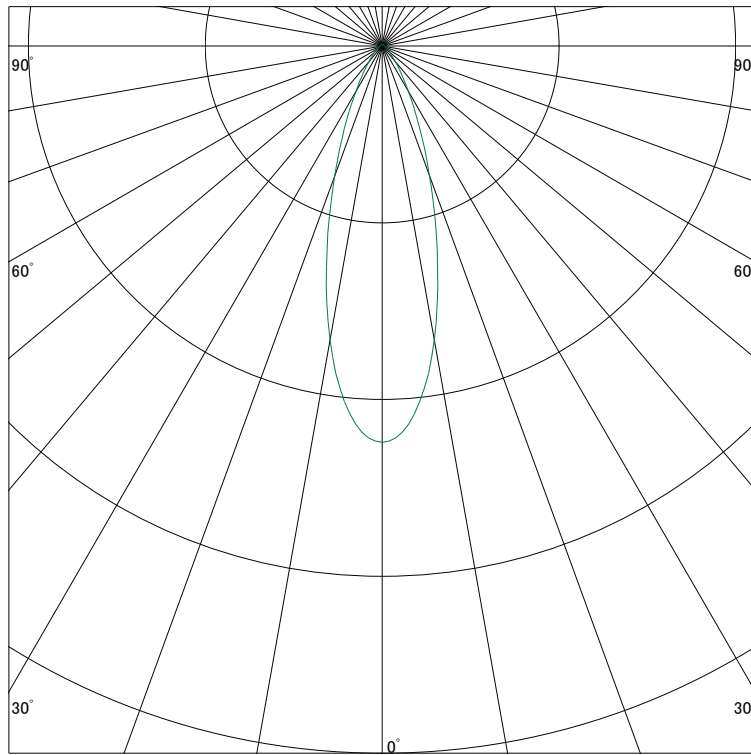

### 配光曲線

ライティング創

器具型番 SDL83005WW-(W・B)W  
ランプ LED 7W 3500K Ra90  
1/2ビーム角 32°

断面

スケーリング 1000 Cd  
2000  
3000  
4000

1000ルーメン当たりの光度値

### 水平面照度

ライティング創

器具型番 SDL83005WW-(W・B)W  
ランプ LED 7W 3500K Ra90  
ランプ光束 329 Lm  
1/2照度角 29°

断面

スケーリング 500 Lx  
200  
100  
50