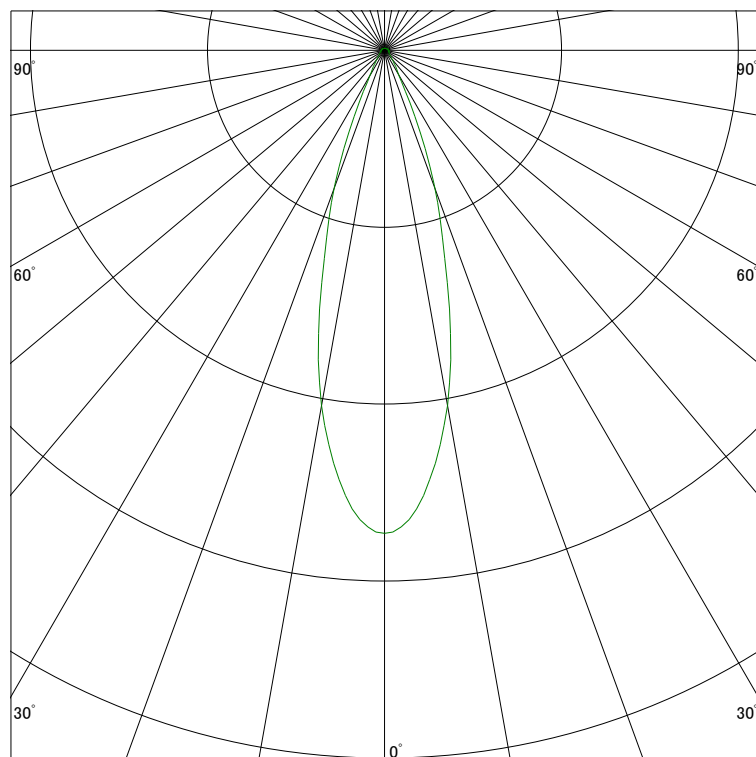

### 配光曲線

ライティング創

器具型番 SDL82701WW-(W・B)W  
ランプ LED18.3W 3500K Ra90  
1/2ビーム角 30°

断面

スケーリング 1000 Cd  
2000  
3000  
4000

1000ルーメン当たりの光度値

### 水平面照度

ライティング創

器具型番 SDL82701WW-(W・B)W  
ランプ LED18.3W 3500K Ra90  
ランプ光束 1213 Lm  
1/2照度角 28°

断面

スケーリング 5000 Lx  
2000  
1000  
500