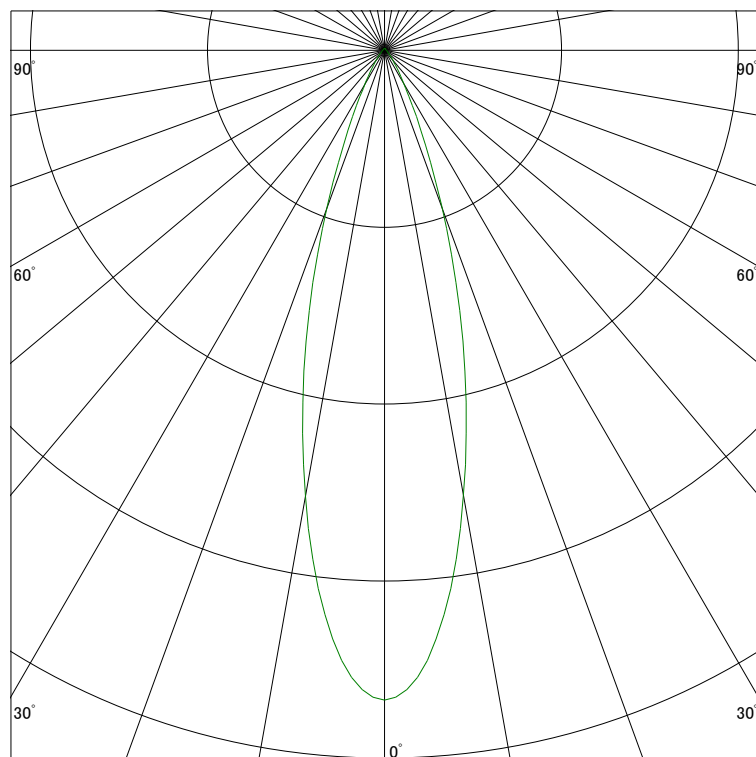

配光曲線

ライティング創

器具型番 SSL73000LL-(W・B)W
ランプ LED9.5W 2700K
1/2ビーム角 28°

断面

スケーリング 1000 Cd
2000
3000
4000

1000ルーメン当たりの光度値

水平面照度

ライティング創

器具型番 SSL73000LL-(W・B)W
ランプ LED9.5W 2700K
ランプ光束 492 Lm
1/2照度角 27°

断面

スケーリング 2000 Lx
1000
500
200