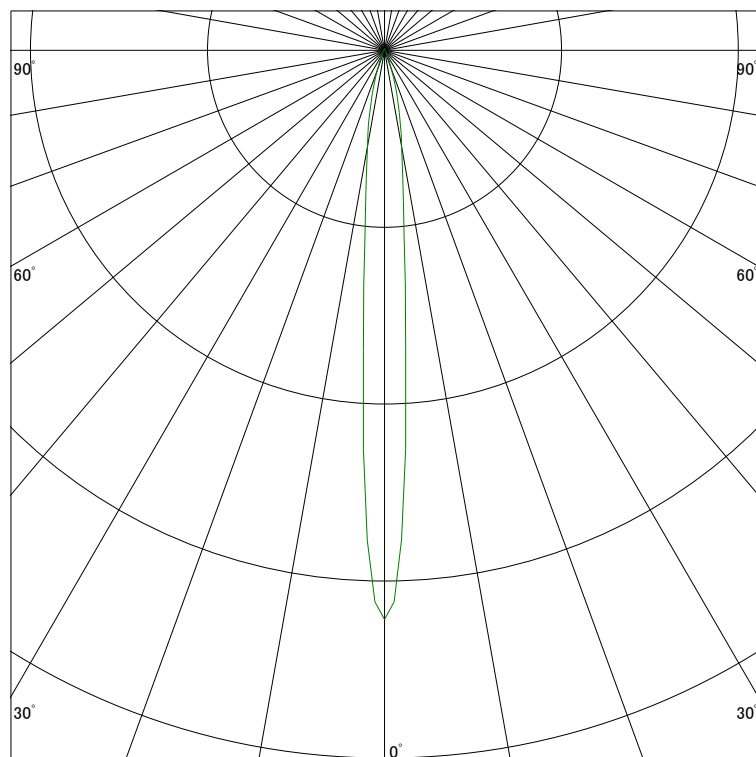

配光曲線

ライティング創

器具型番 SSL73000LL-(W・B)V

ランプ LED9.5W 2700K

1/2ビーム角 9°

断面

スケーリング 5000 Cd
10000
15000
20000

1000ルーメン当たりの光度値

水平面照度

ライティング創

器具型番 SSL73000LL-(W・B)V

ランプ LED9.5W 2700K

ランプ光束 401 Lm

1/2照度角 8°

断面

スケーリング 5000 Lx
2000
1000
500