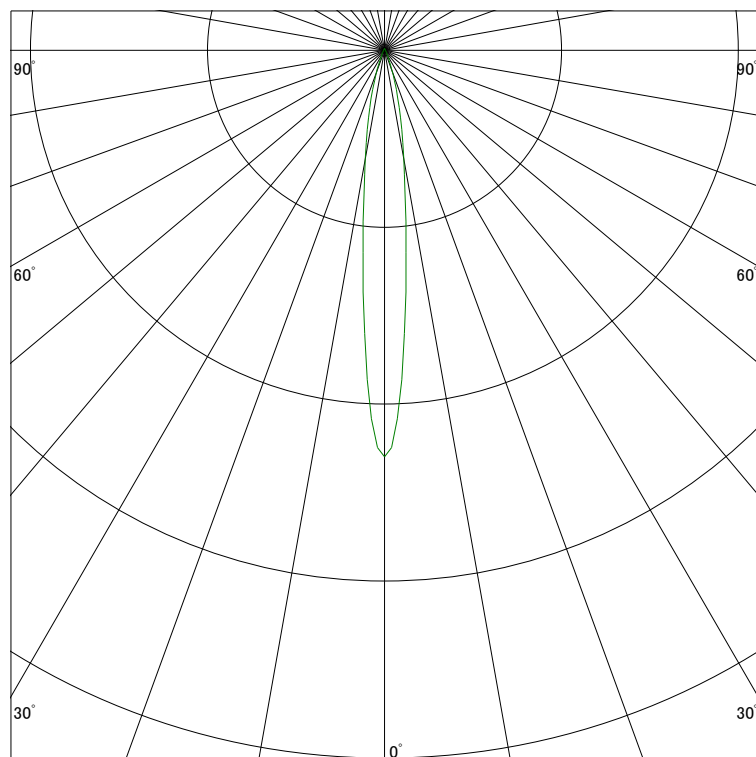

配光曲線

ライティング創

器具型番 SSL73000LL-(W・B)N

ランプ LED9.5W 2700K

1/2ビーム角 12°

断面

スケーリング 5000 Cd
10000
15000
20000

1000ルーメン当たりの光度値

水平面照度

ライティング創

器具型番 SSL73000LL-(W・B)N

ランプ LED9.5W 2700K

ランプ光束 358 Lm

1/2照度角 12°

断面

スケーリング 5000 Lx
2000
1000
500