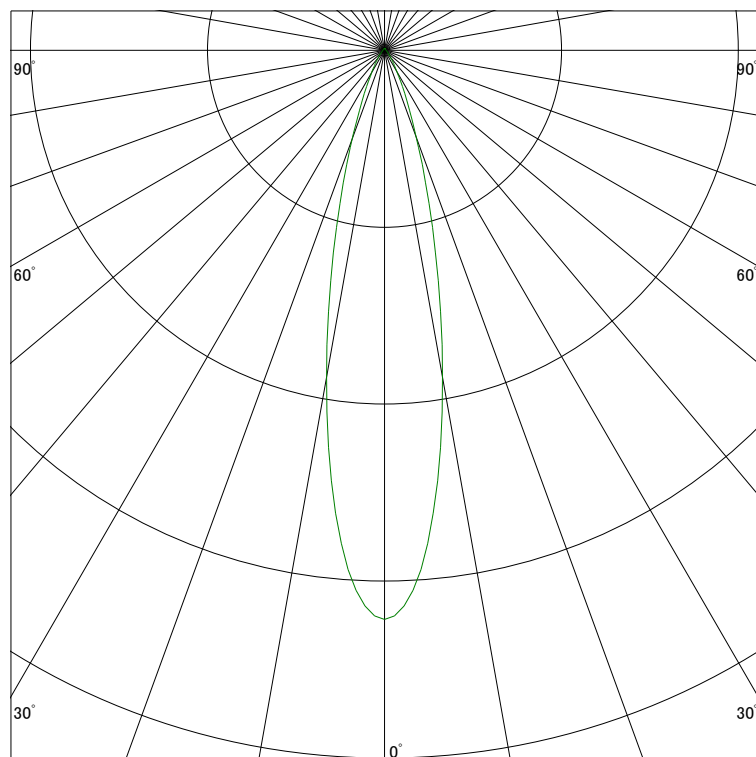

配光曲線

ライティング創

器具型番 SSL73000LL-(W・B)F
ランプ LED9.5W 2700K
1/2ビーム角 23°

断面

スケーリング 1500 Cd
3000
4500
6000

1000ルーメン当たりの光度値

水平面照度

ライティング創

器具型番 SSL73000LL-(W・B)F
ランプ LED9.5W 2700K
ランプ光束 476 Lm
1/2照度角 22°

断面

スケーリング 2000 Lx
1000
500
200