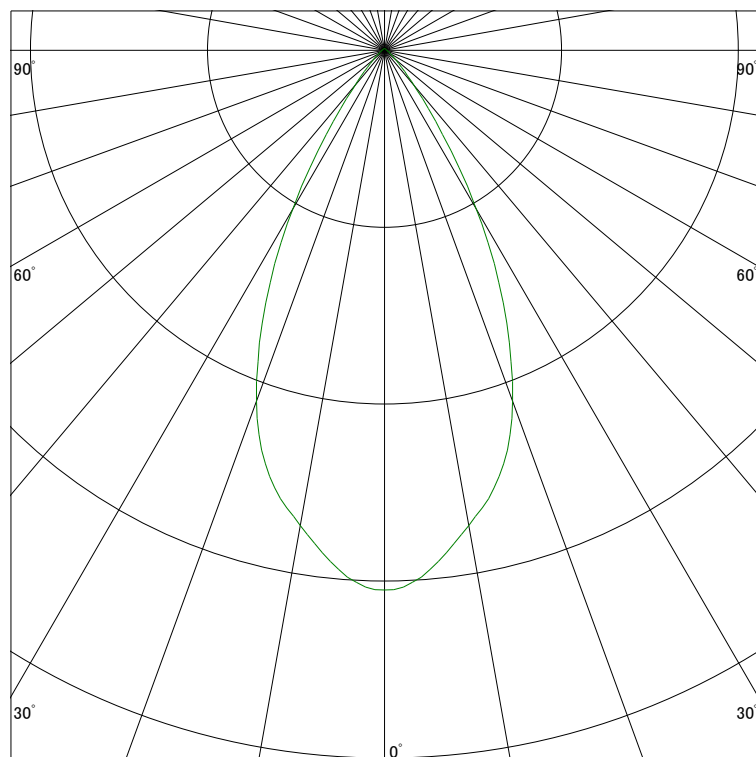

配光曲線

ライティング創

器具型番 SSL73000LL-(W・B)E
ランプ LED9.5W 2700K
1/2ビーム角 51°

断面

スケーリング 500 Cd
1000
1500
2000

1000ルーメン当たりの光度値

水平面照度

ライティング創

器具型番 SSL73000LL-(W・B)E
ランプ LED9.5W 2700K
ランプ光束 369 Lm
1/2照度角 44°

断面

スケーリング 500 Lx
200
100
50