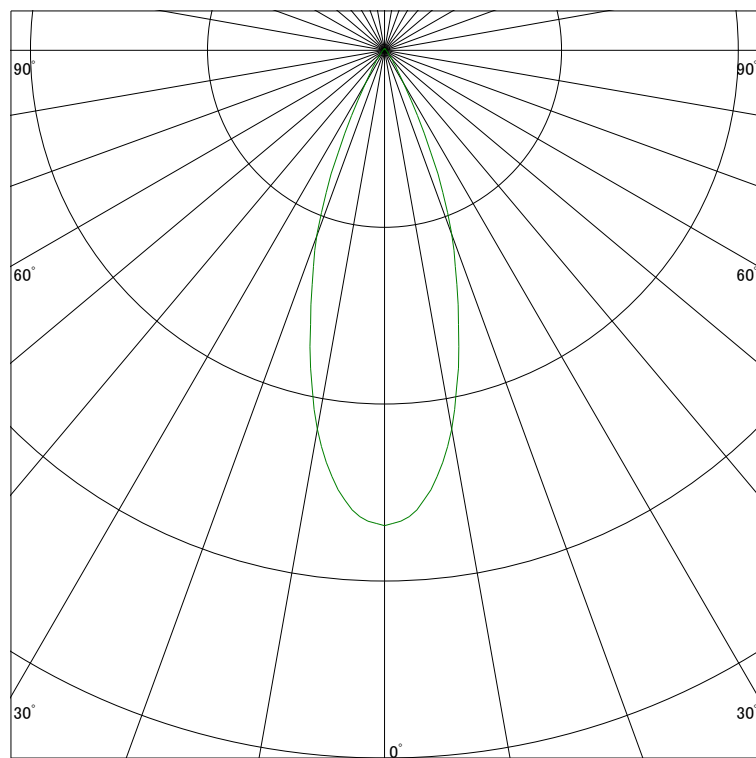

配光曲線

ライティング創

器具型番 SSL72003WW-(W・B)W
ランプ LED24.5W 3500K Ra90
1/2ビーム角 35°

断面

スケーリング 1000 Cd
2000
3000
4000

1000ルーメン当たりの光度値

水平面照度

ライティング創

器具型番 SSL72003WW-(W・B)W
ランプ LED24.5W 3500K Ra90
ランプ光束 1422 Lm
1/2照度角 32°

断面

スケーリング 5000 Lx
2000
1000
500