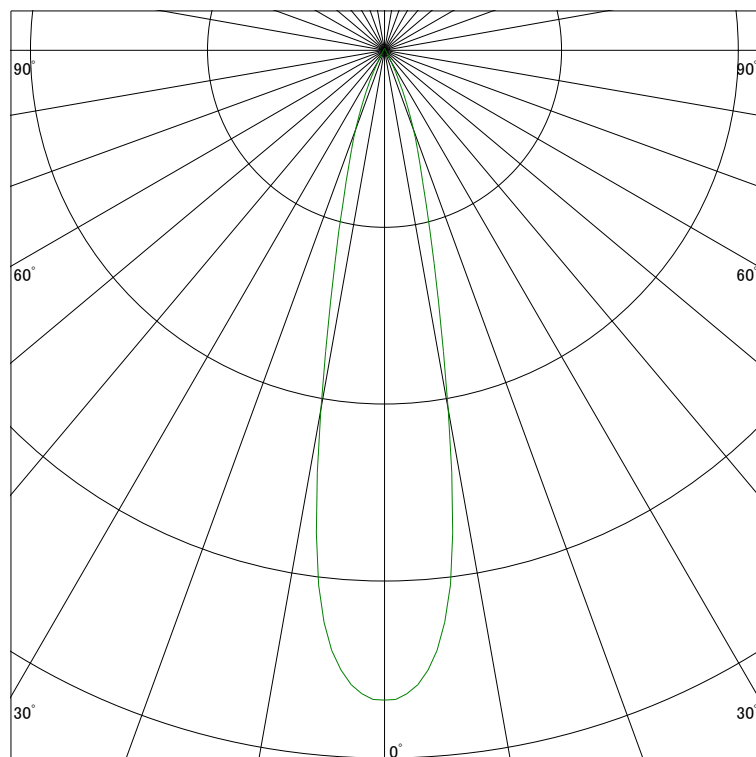

配光曲線

ライティング創

器具型番 SSL72003WW-(W・B)N
ランプ LED24.5W 3500K Ra90
1/2ビーム角 20°

断面

スケーリング 1500 Cd
3000
4500
6000

1000ルーメン当たりの光度値

水平面照度

ライティング創

器具型番 SSL72003WW-(W・B)N
ランプ LED24.5W 3500K Ra90
ランプ光束 1625 Lm
1/2照度角 21°

断面

スケーリング 10000 Lx
5000
2000
1000