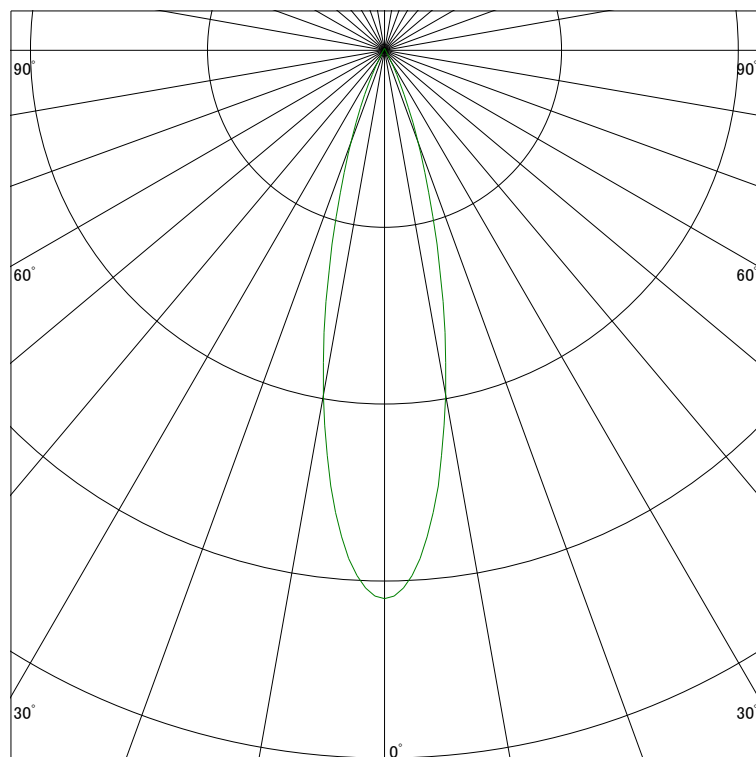

配光曲線

ライティング創

器具型番 SSL72003WW-(W・B)F
ランプ LED24.5W 3500K Ra90
1/2ビーム角 25°

断面

スケーリング 1500 Cd
3000
4500
6000

1000ルーメン当たりの光度値

水平面照度

ライティング創

器具型番 SSL72003WW-(W・B)F
ランプ LED24.5W 3500K Ra90
ランプ光束 1549 Lm
1/2照度角 24°

断面

スケーリング 5000 Lx
2000
1000
500