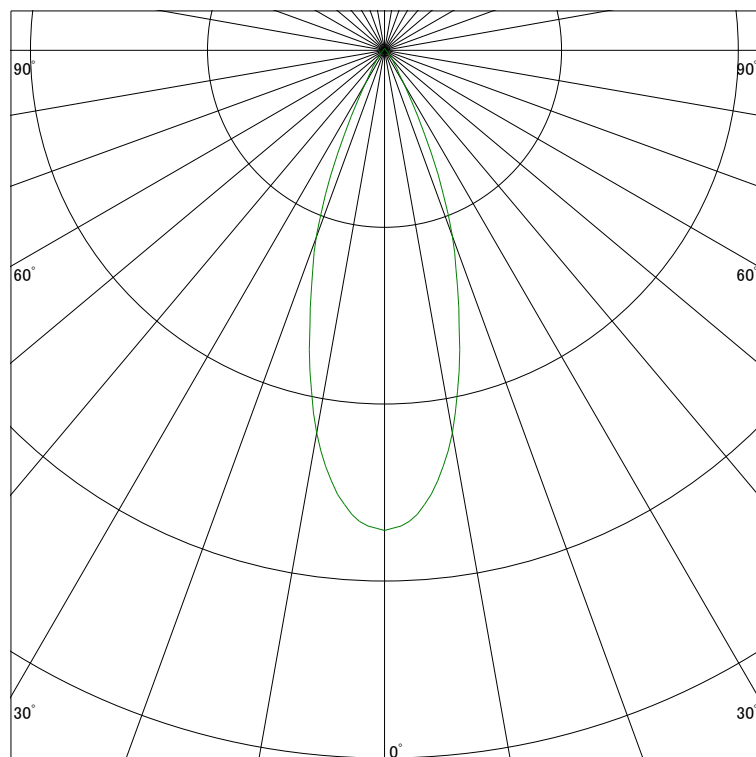

配光曲線

ライティング創

器具型番 SSL72003W-(W・B)W
ランプ LED24.5W 4000K Ra90
1/2ビーム角 35°

断面

スケーリング 1000 Cd
2000
3000
4000

1000ルーメン当たりの光度値

水平面照度

ライティング創

器具型番 SSL72003W-(W・B)W
ランプ LED24.5W 4000K Ra90
ランプ光束 1438 Lm
1/2照度角 32°

断面

スケーリング 5000 Lx
2000
1000
500