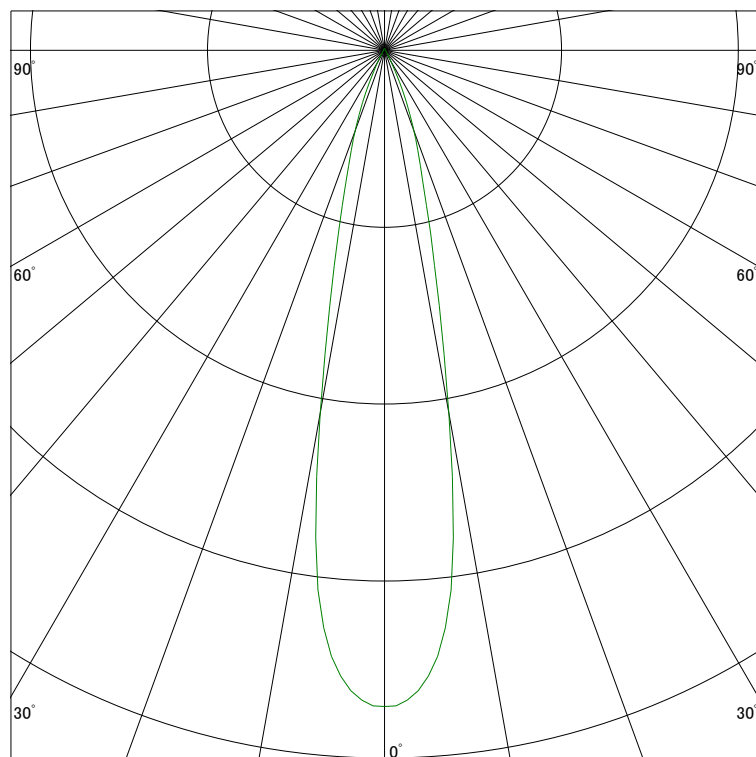

配光曲線

ライティング創

器具型番 SSL72003W-(W・B)N
ランプ LED24.5W 4000K Ra90
1/2ビーム角 20°

断面

スケーリング 1500 Cd
3000
4500
6000

1000ルーメン当たりの光度値

水平面照度

ライティング創

器具型番 SSL72003W-(W・B)N
ランプ LED24.5W 4000K Ra90
ランプ光束 1643 Lm
1/2照度角 21°

断面

スケーリング 10000 Lx
5000
2000
1000