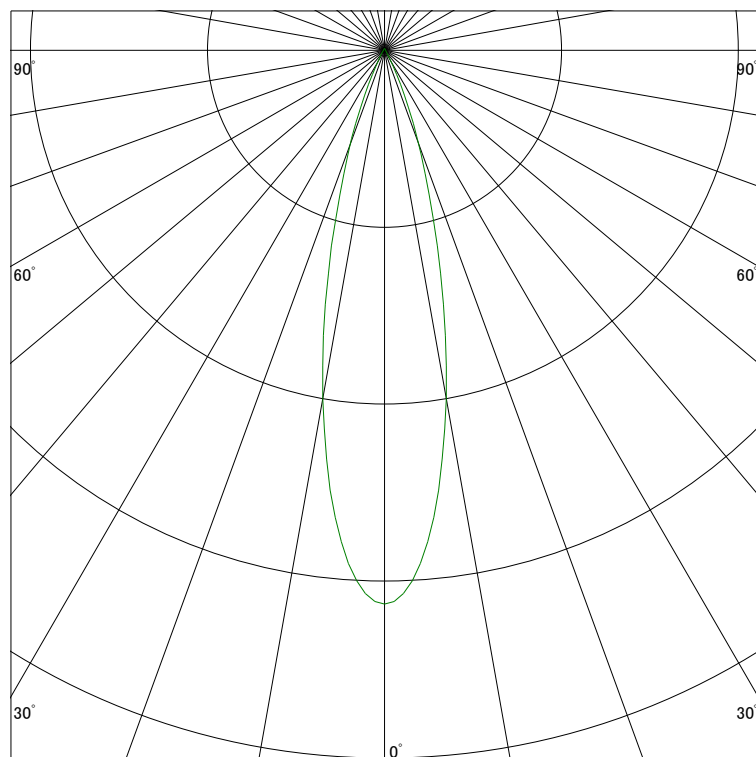

配光曲線

ライティング創

器具型番 SSL72003W-(W・B)F
ランプ LED24.5W 4000K Ra90
1/2ビーム角 25°

断面

スケーリング 1500 Cd
3000
4500
6000

1000ルーメン当たりの光度値

水平面照度

ライティング創

器具型番 SSL72003W-(W・B)F
ランプ LED24.5W 4000K Ra90
ランプ光束 1565 Lm
1/2照度角 24°

断面

スケーリング 5000 Lx
2000
1000
500