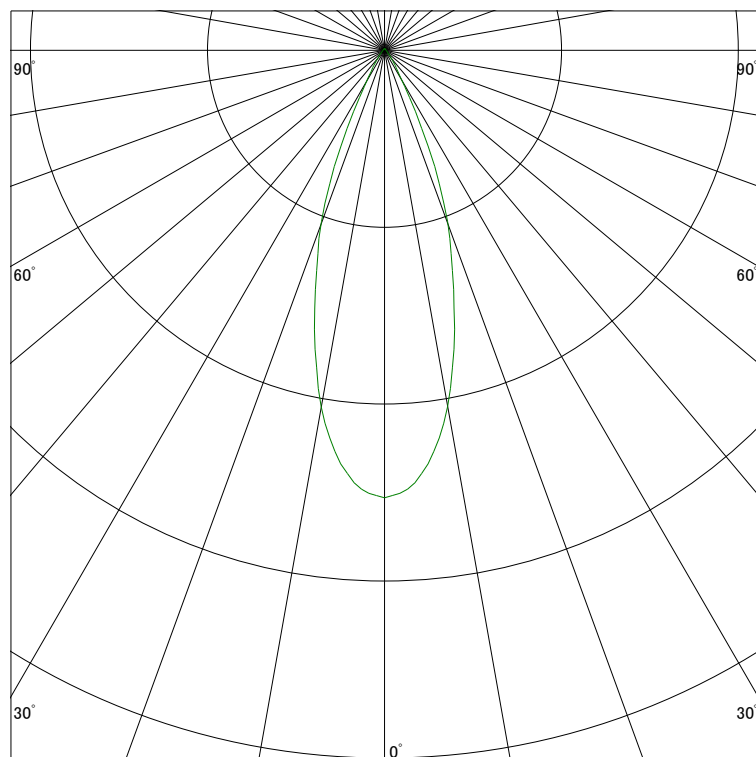

配光曲線

ライティング創

器具型番 SSL72003LL-(W・B)W
ランプ LED24.5W 2700K Ra90
1/2ビーム角 35°

断面

スケーリング 1000 Cd
2000
3000
4000

1000ルーメン当たりの光度値

水平面照度

ライティング創

器具型番 SSL72003LL-(W・B)W
ランプ LED24.5W 2700K Ra90
ランプ光束 1336 Lm
1/2照度角 32°

断面

スケーリング 5000 Lx
2000
1000
500