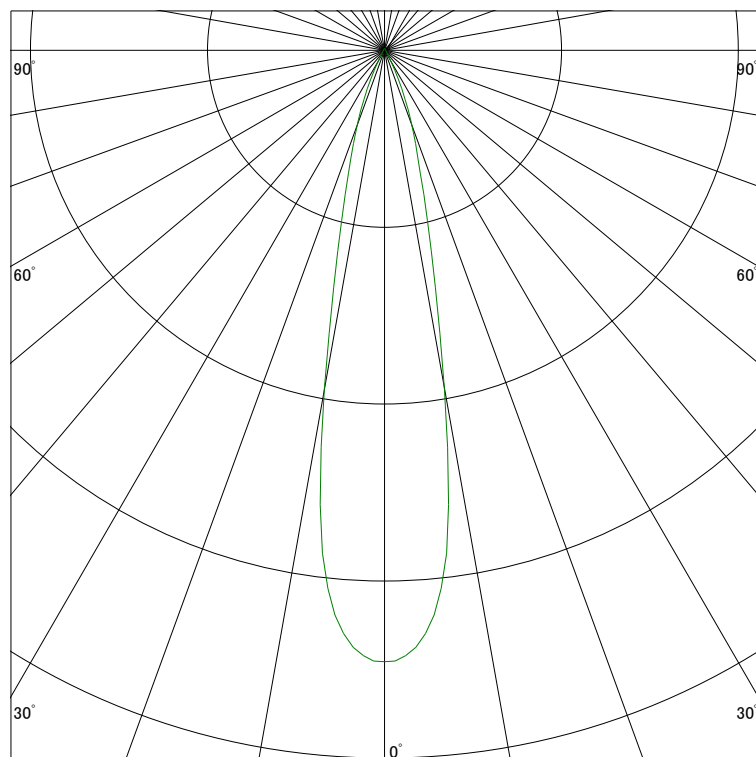

配光曲線

ライティング創

器具型番 SSL72003LL-(W・B)N
ランプ LED24.5W 2700K Ra90
1/2ビーム角 20°

断面

スケーリング 1500 Cd
3000
4500
6000

1000ルーメン当たりの光度値

水平面照度

ライティング創

器具型番 SSL72003LL-(W・B)N
ランプ LED24.5W 2700K Ra90
ランプ光束 1526 Lm
1/2照度角 21°

断面

スケーリング 5000 Lx
2000
1000
500