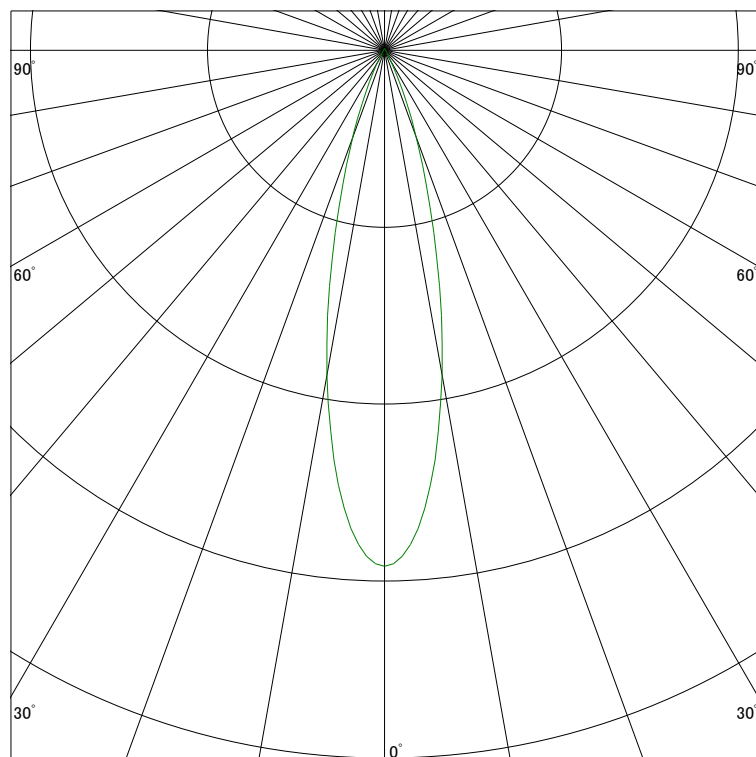

### 配光曲線

ライティング創

器具型番 SSL72003LL-(W・B)F  
ランプ LED24.5W 2700K Ra90  
1/2ビーム角 25°

断面

スケーリング 1500 Cd  
3000  
4500  
6000

1000ルーメン当たりの光度値

### 水平面照度

ライティング創

器具型番 SSL72003LL-(W・B)F  
ランプ LED24.5W 2700K Ra90  
ランプ光束 1454 Lm  
1/2照度角 24°

断面

スケーリング 5000 Lx  
2000  
1000  
500