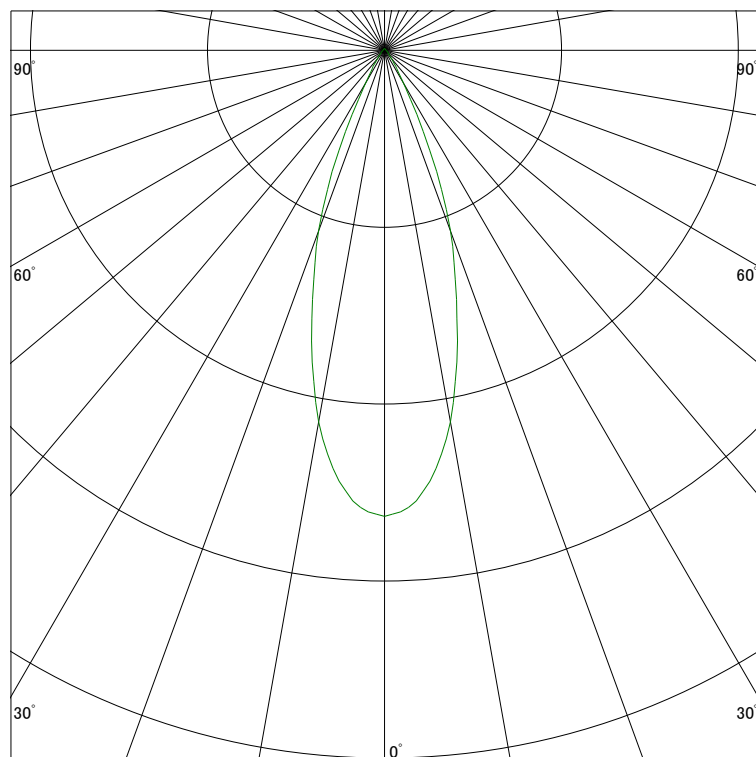

配光曲線

ライティング創

器具型番 SSL72003L-(W・B)W
ランプ LED24.5W 3000K Ra90
1/2ビーム角 35°

断面

スケーリング 1000 Cd
2000
3000
4000

1000ルーメン当たりの光度値

水平面照度

ライティング創

器具型番 SSL72003L-(W・B)W
ランプ LED24.5W 3000K Ra90
ランプ光束 1396 Lm
1/2照度角 32°

断面

スケーリング 5000 Lx
2000
1000
500