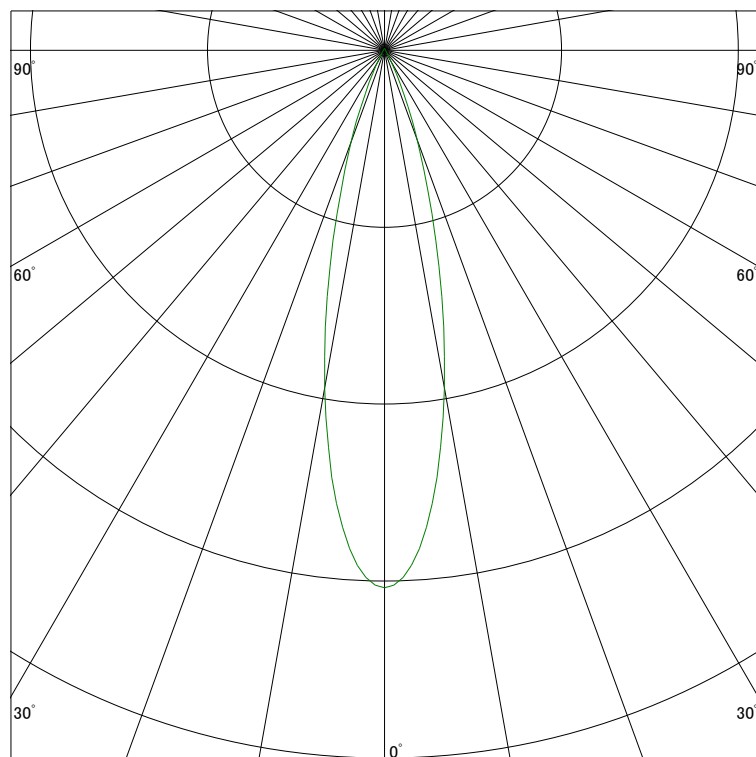

### 配光曲線

ライティング創

器具型番 SSL72003L-(W・B)F  
ランプ LED24.5W 3000K Ra90  
1/2ビーム角 25°

断面

スケーリング 1500 Cd  
3000  
4500  
6000

1000ルーメン当たりの光度値

### 水平面照度

ライティング創

器具型番 SSL72003L-(W・B)F  
ランプ LED24.5W 3000K Ra90  
ランプ光束 1520 Lm  
1/2照度角 24°

断面

スケーリング 5000 Lx  
2000  
1000  
500