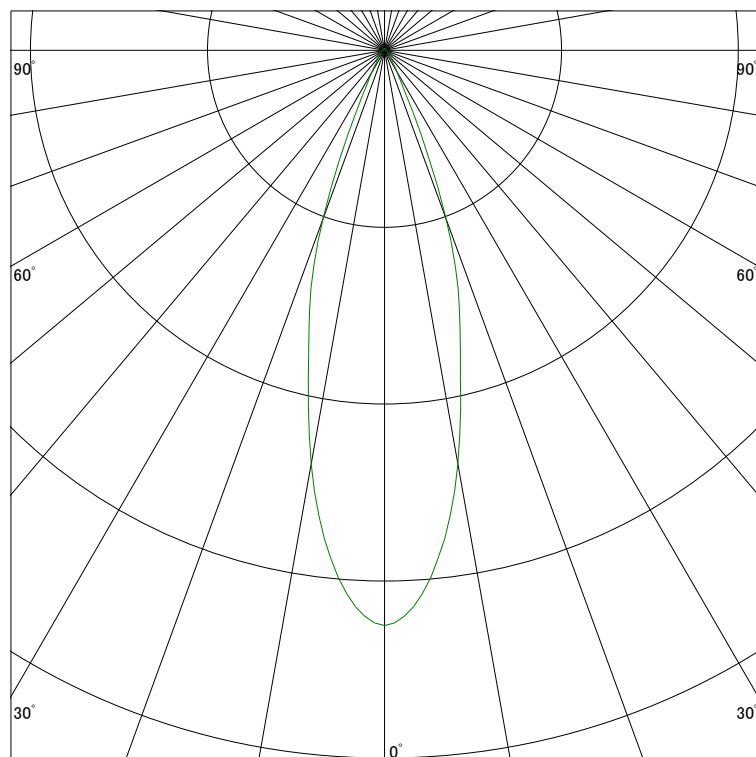

配光曲線

ライティング創

器具型番 SSL72000W-(W・B)W
ランプ LED14.6W 4000K Ra90
1/2ビーム角 30°

断面

スケーリング 1000 Cd
2000
3000
4000

1000ルーメン当たりの光度値

水平面照度

ライティング創

器具型番 SSL72000W-(W・B)W
ランプ LED14.6W 4000K Ra90
ランプ光束 772 Lm
1/2照度角 28°

断面

スケーリング 2000 Lx
1000
500
200